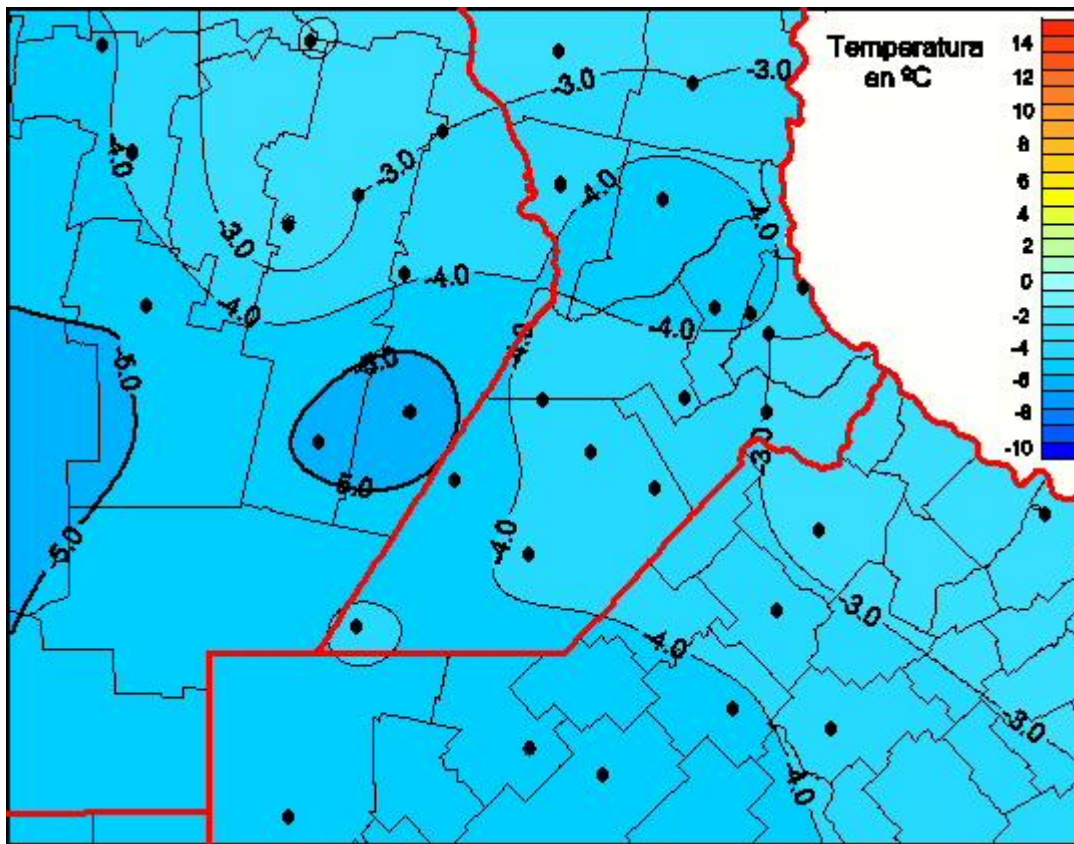

Temperaturas Mínimas

Mapa de temperaturas mínimas de las las últimas 72 horas.
(Desde las 8:00AM hasta las 8:00AM). Se actualiza a las 10:00hs.