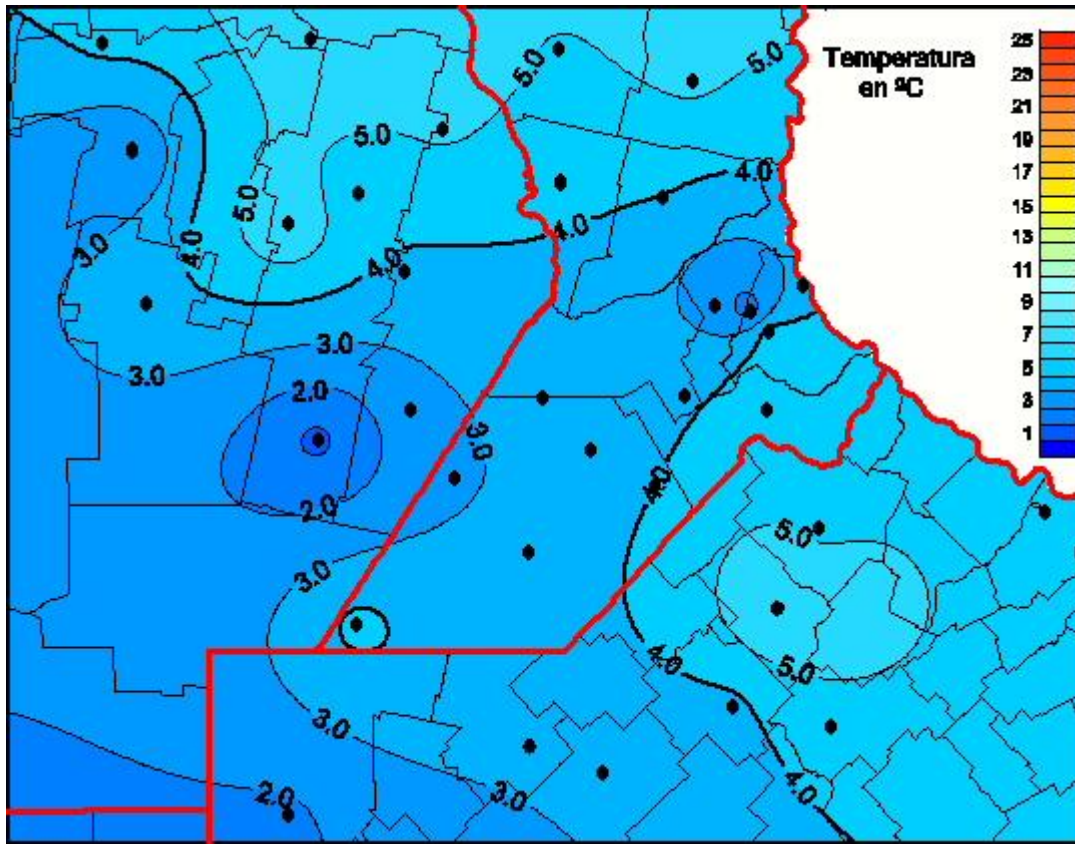

# Temperaturas Medias

Mapa de temperaturas medias de las las últimas 24 horas.  
(Desde las 8:00AM hasta las 8:00AM). Se actualiza a las 10:00hs.