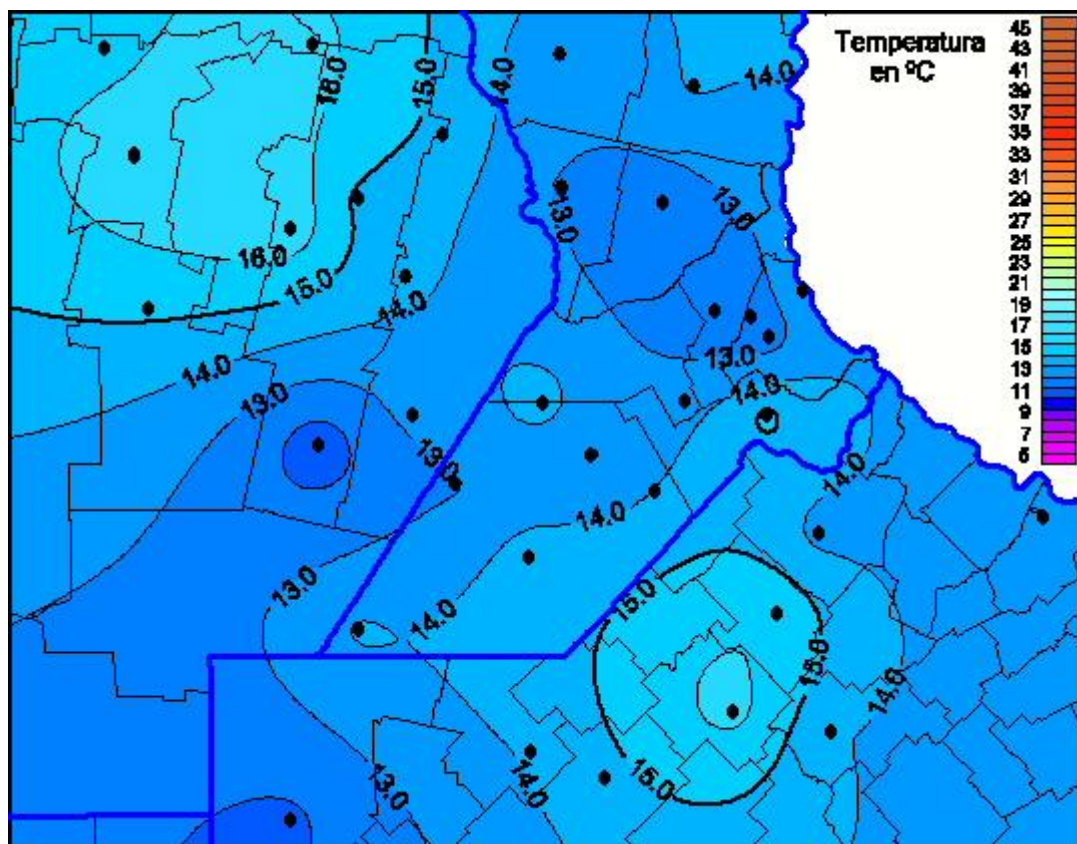

Temperaturas Máximas

Mapa de temperaturas máximas de las últimas 24 horas.
(Desde las 8:00AM hasta las 8:00AM). Se actualiza a las 10:00hs.