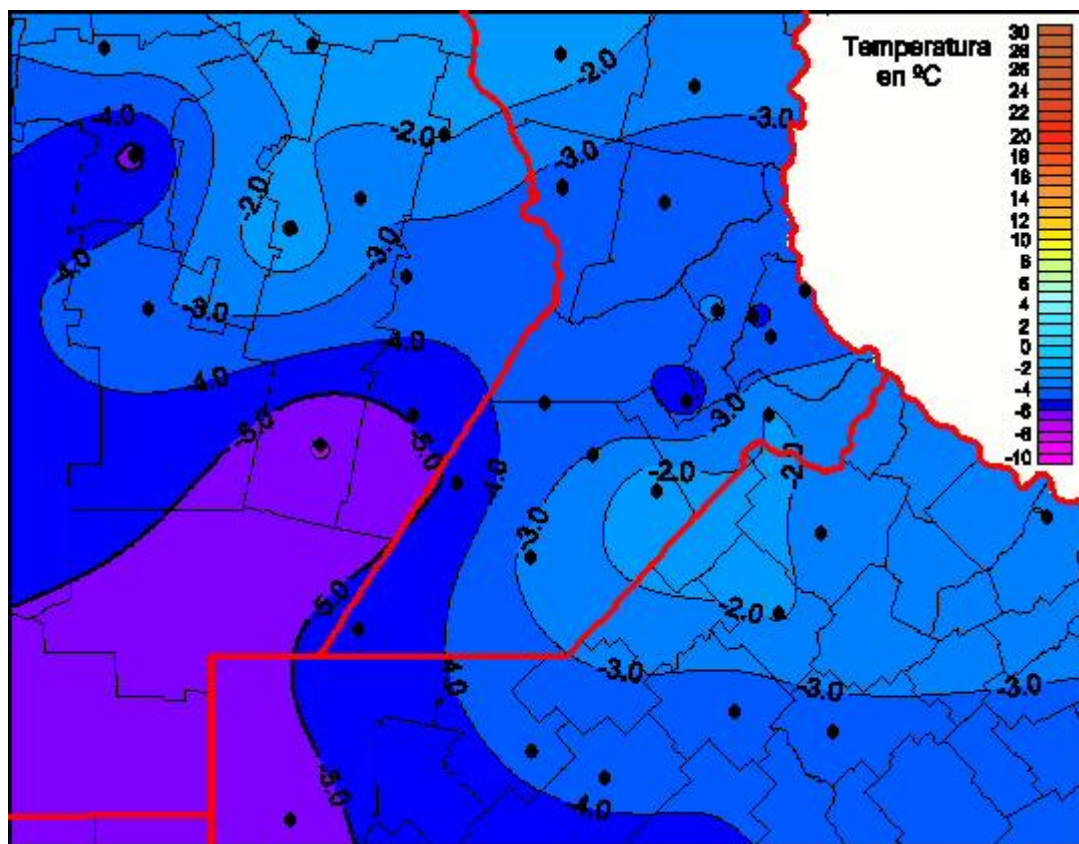

Temperaturas Mínimas

Mapa de temperaturas mínimas de las las últimas 24 horas.
(Desde las 8:00AM hasta las 8:00AM). Se actualiza a las 10:00hs.