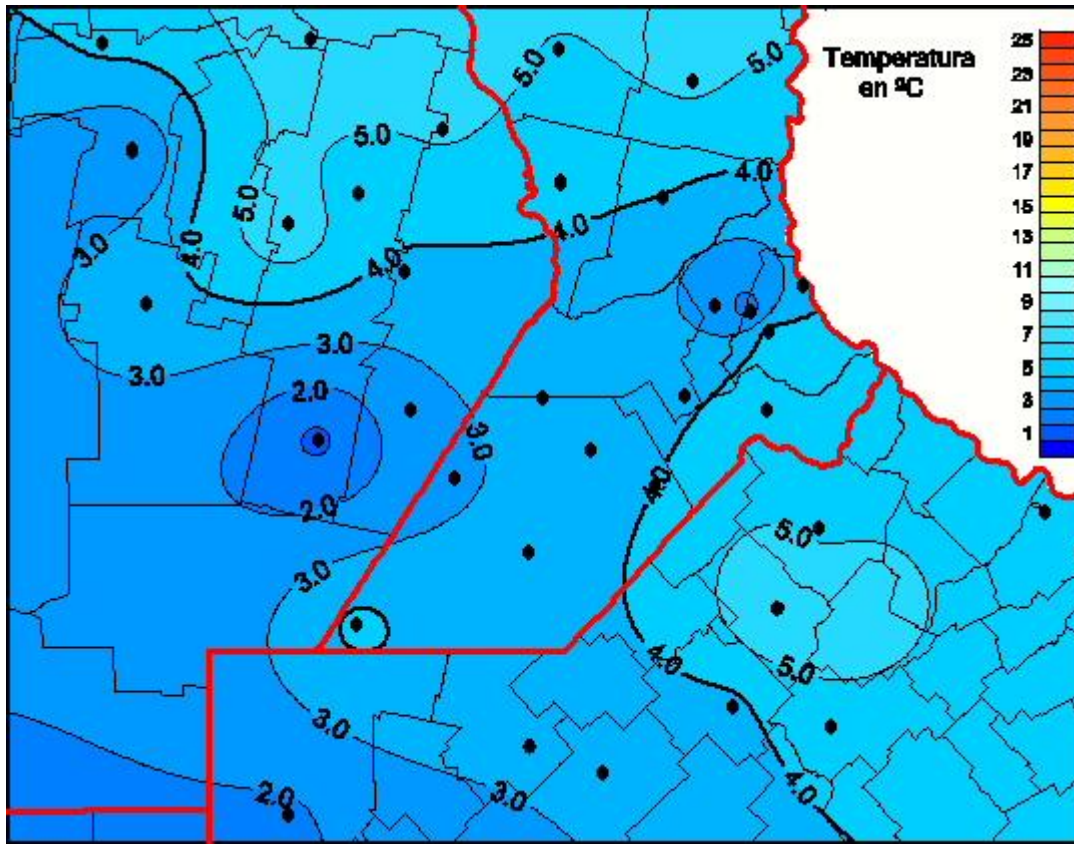

# Temperaturas Medias

Mapa de temperaturas medias de las las últimas 24 horas.  
(Desde las 8:00AM hasta las 8:00AM). Se actualiza a las 10:00hs.