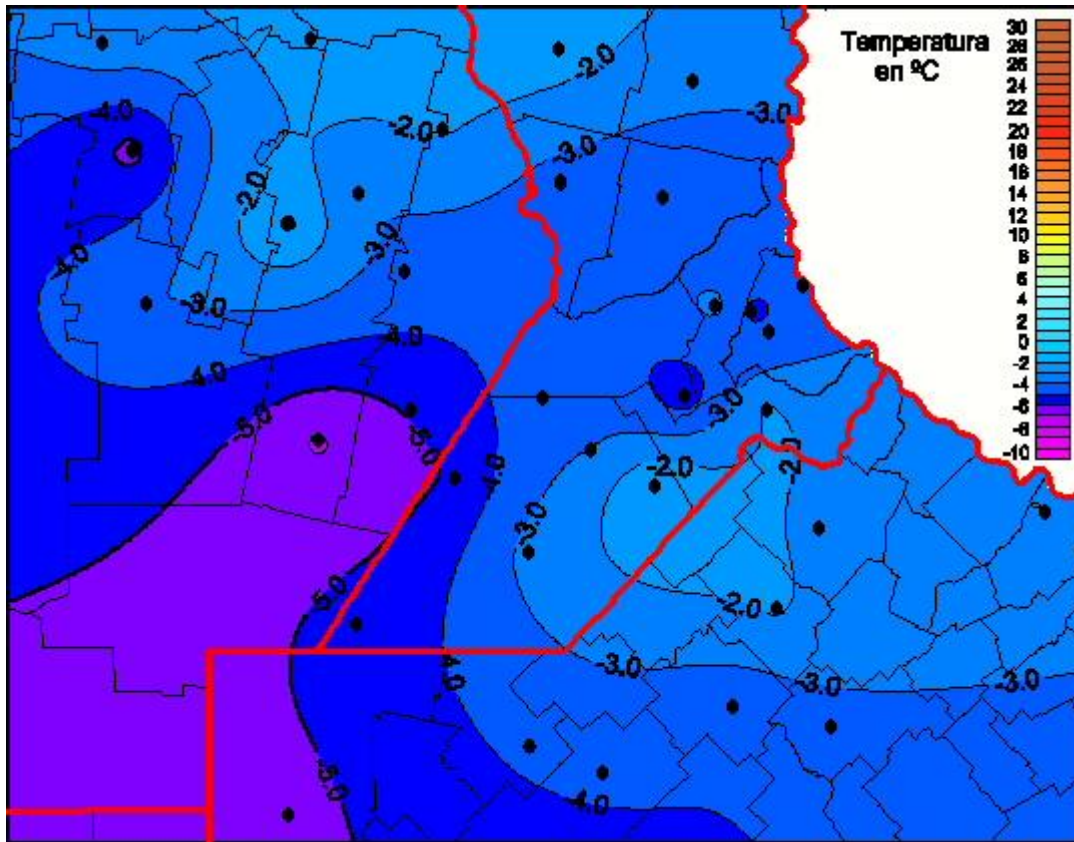

## Temperaturas Mínimas

Mapa de temperaturas mínimas de las las últimas 24 horas.  
(Desde las 8:00AM hasta las 8:00AM). Se actualiza a las 10:00hs.