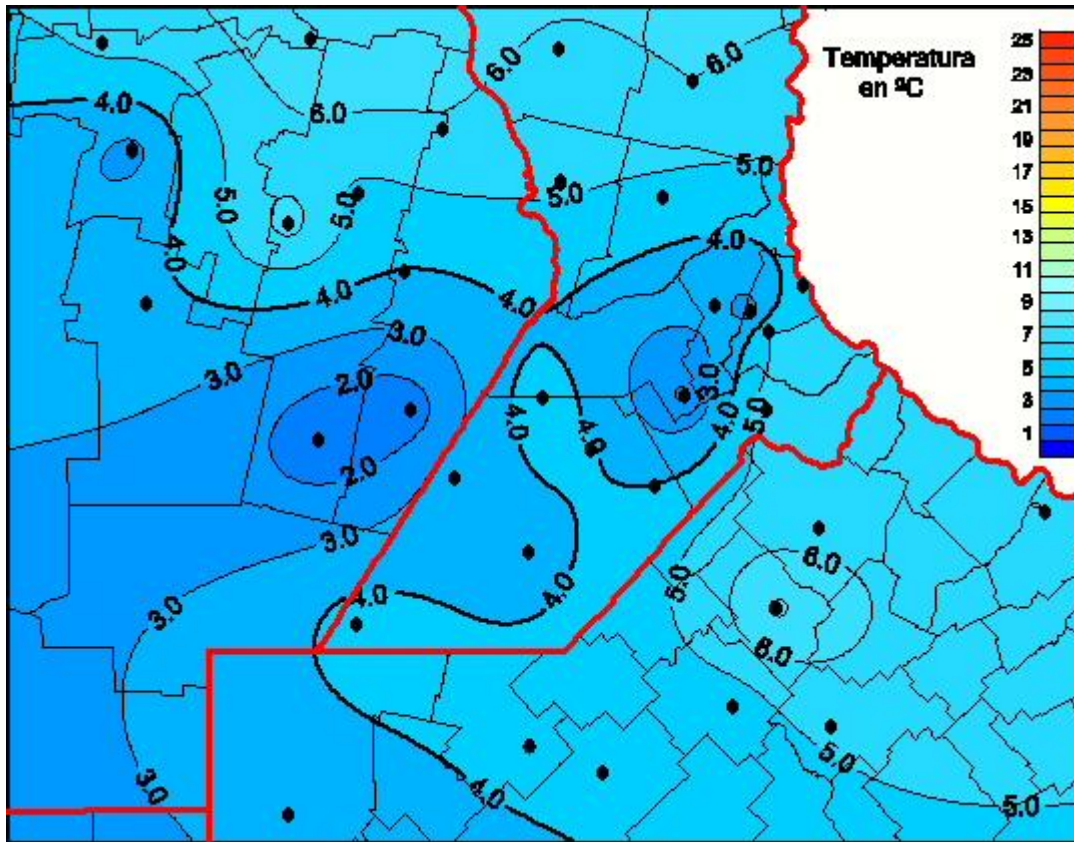

Temperaturas Medias

Mapa de temperaturas medias de las las últimas 24 horas.
(Desde las 8:00AM hasta las 8:00AM). Se actualiza a las 10:00hs.