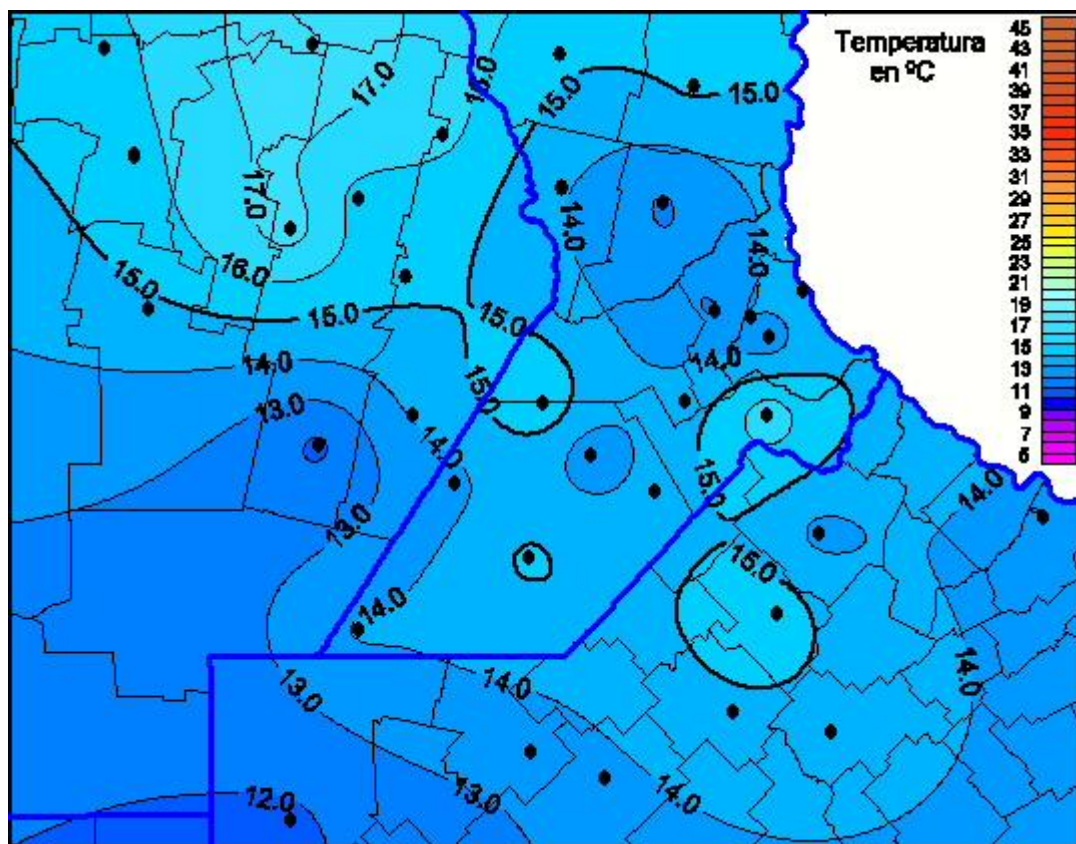

Temperaturas Máximas

Mapa de temperaturas máximas de las últimas 24 horas.
(Desde las 8:00AM hasta las 8:00AM). Se actualiza a las 10:00hs.