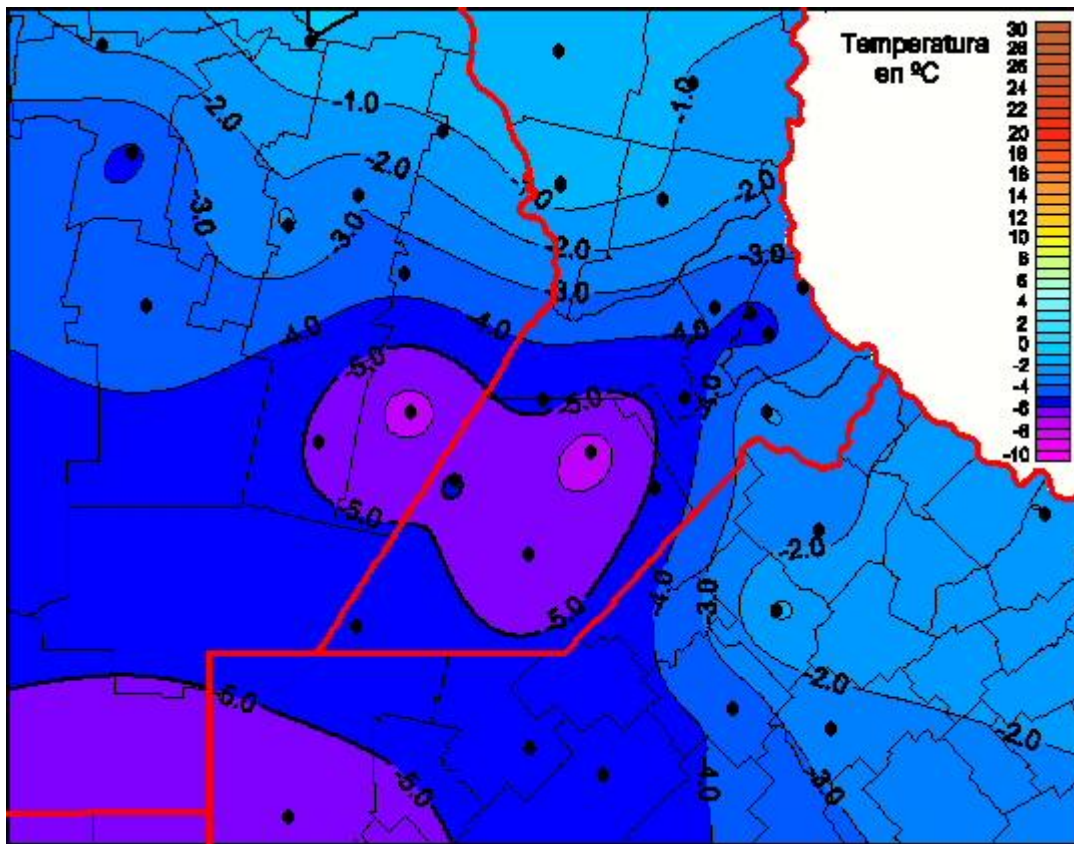

Temperaturas Mínimas

Mapa de temperaturas mínimas de las las últimas 24 horas.
(Desde las 8:00AM hasta las 8:00AM). Se actualiza a las 10:00hs.