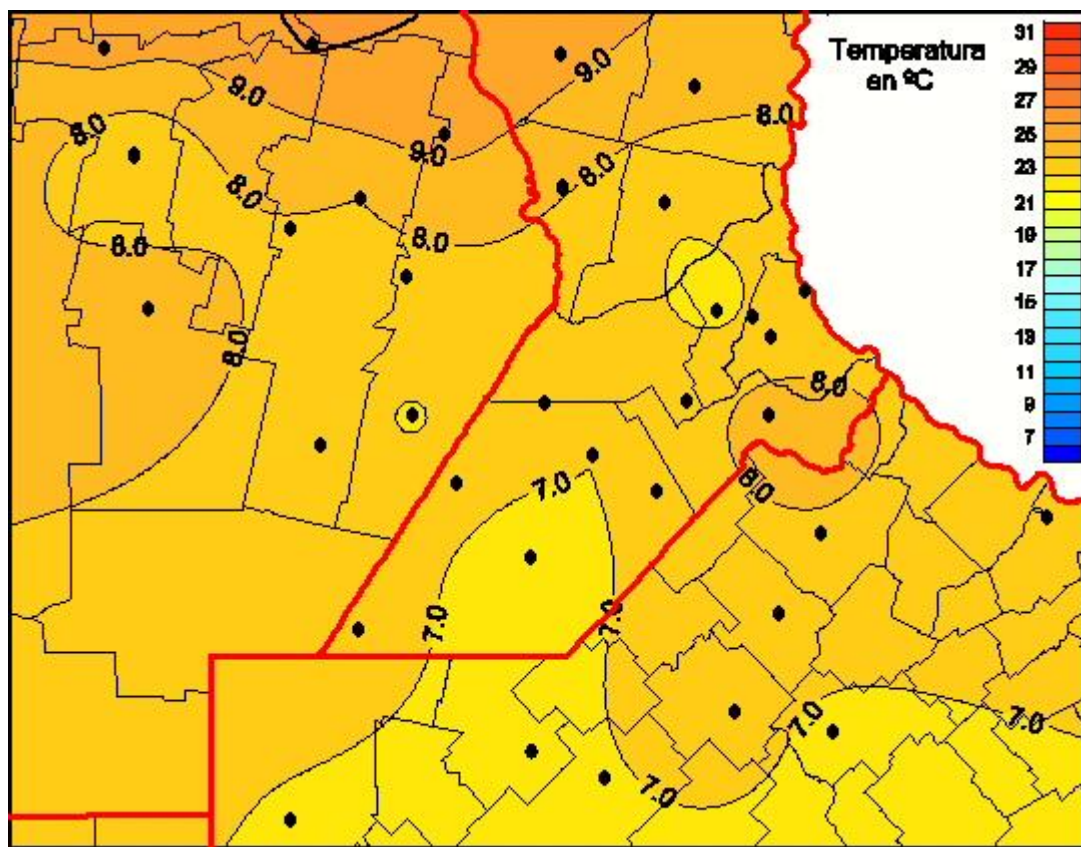

Temperaturas Medias

Mapa de temperaturas medias de las las últimas 24 horas.
(Desde las 8:00AM hasta las 8:00AM). Se actualiza a las 10:00hs.