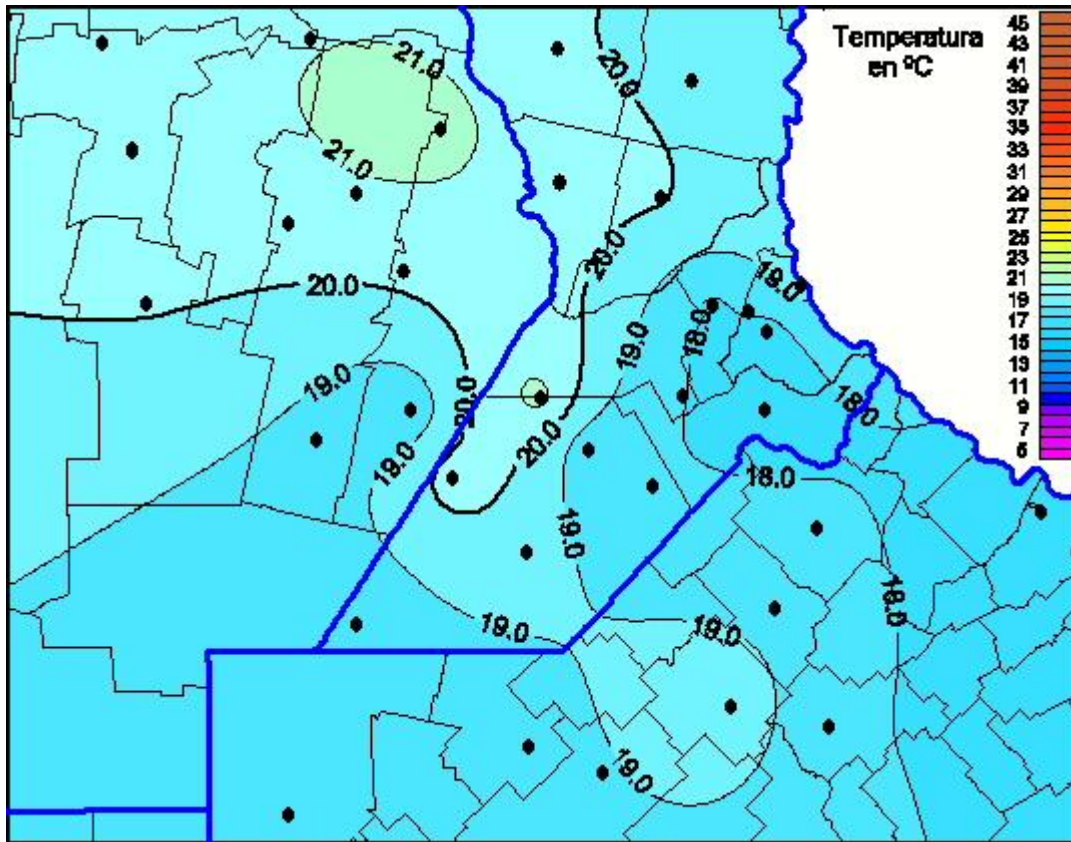

Temperaturas Máximas

Mapa de temperaturas máximas de las últimas 24 horas.
(Desde las 8:00AM hasta las 8:00AM). Se actualiza a las 10:00hs.