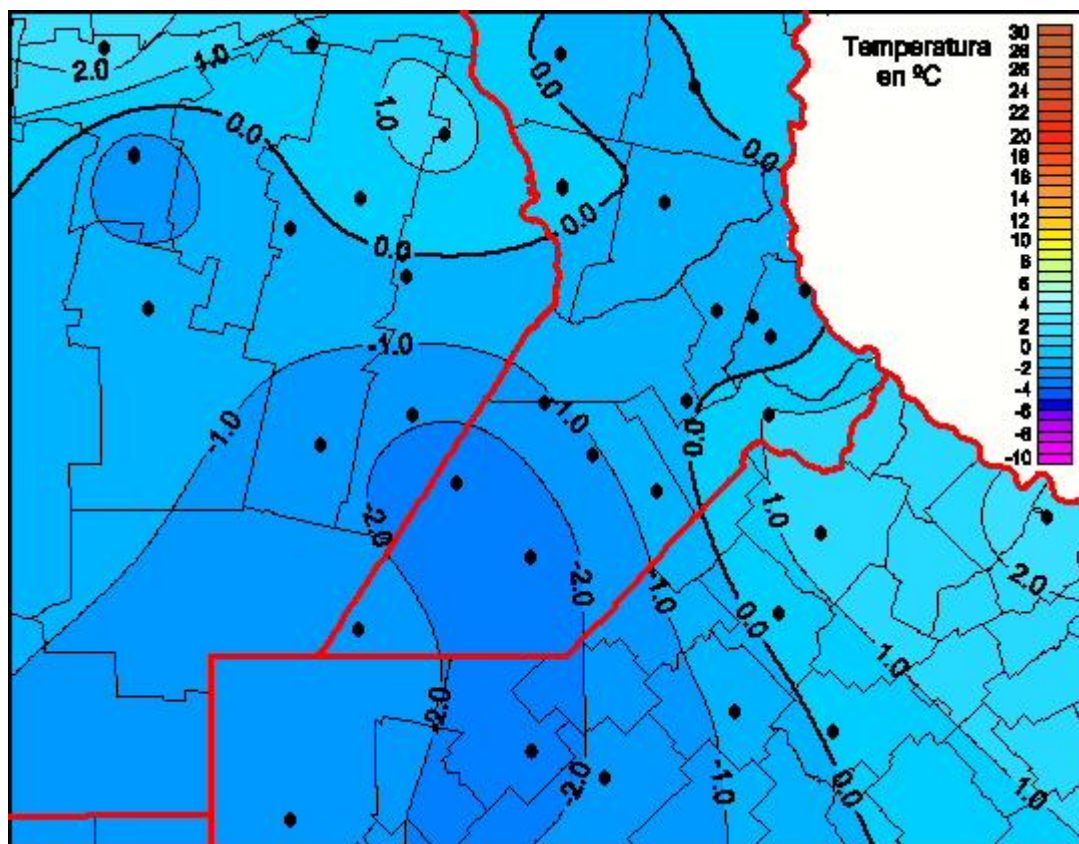

Temperaturas Mínimas

Mapa de temperaturas mínimas de las las últimas 24 horas.
(Desde las 8:00AM hasta las 8:00AM). Se actualiza a las 10:00hs.