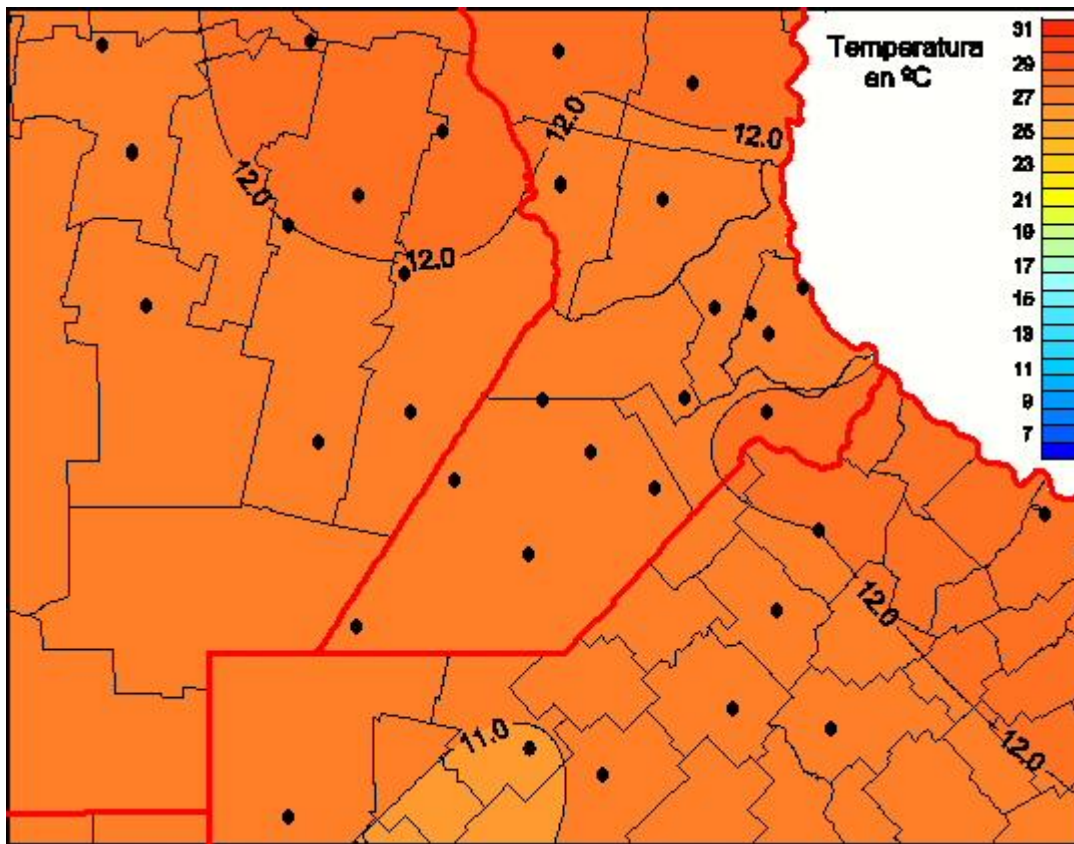

## Temperaturas Medias

Mapa de temperaturas medias de las últimas 72 horas.  
(Desde las 8:00AM hasta las 8:00AM). Se actualiza a las 10:00hs.