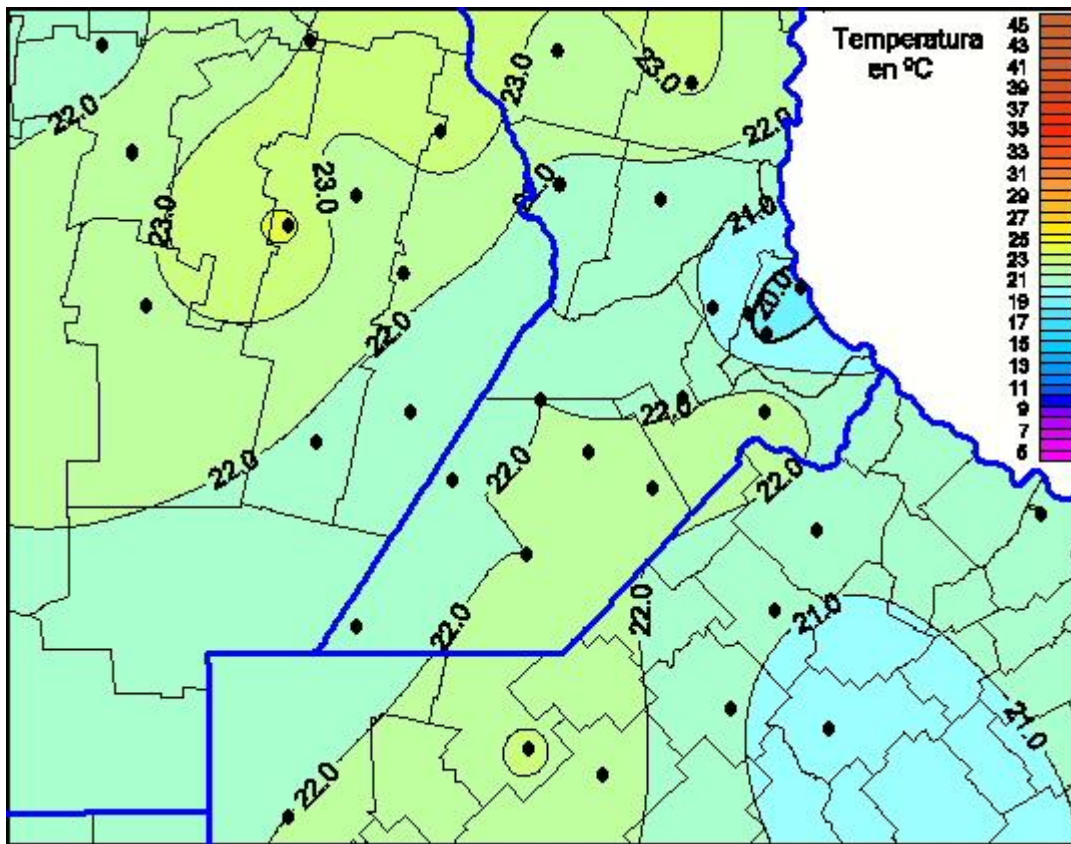

Temperaturas Máximas

Mapa de temperaturas máximas de las últimas 72 horas.
(Desde las 8:00AM hasta las 8:00AM). Se actualiza a las 10:00hs.