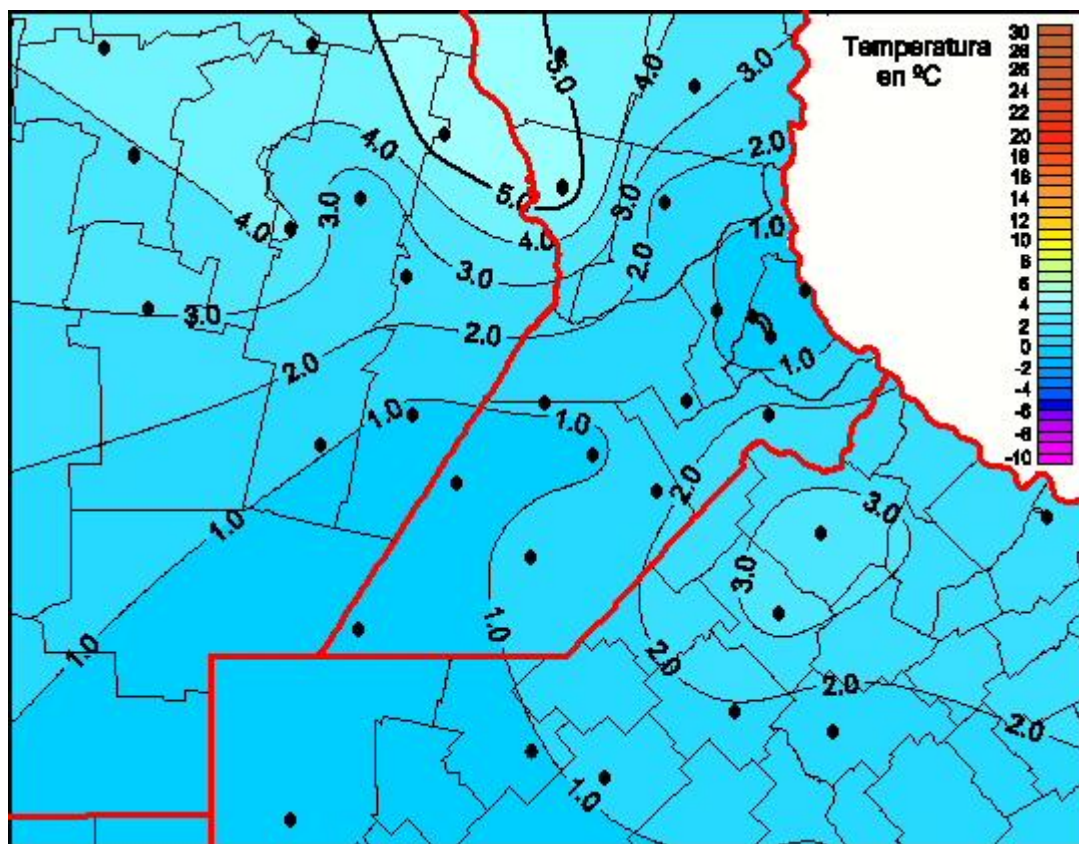

## Temperaturas Mínimas

Mapa de temperaturas mínimas de las las últimas 72 horas.  
(Desde las 8:00AM hasta las 8:00AM). Se actualiza a las 10:00hs.