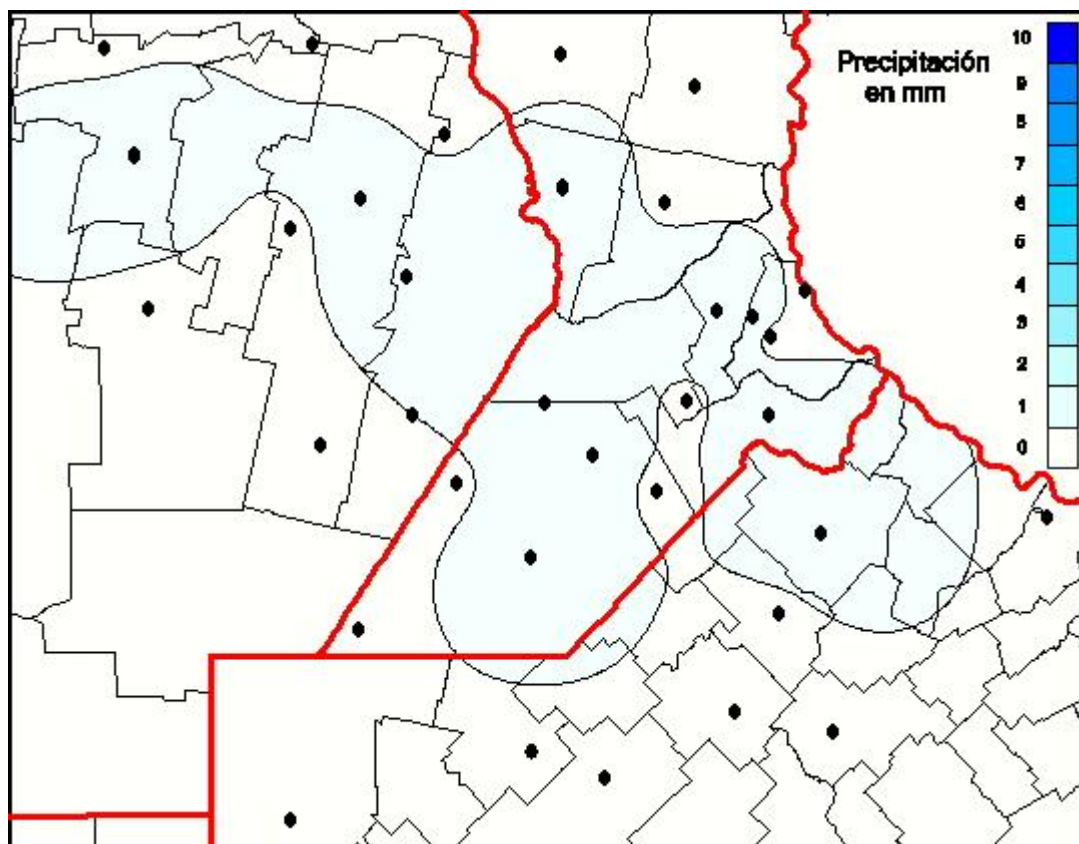

Lluvias

Mapa de precipitación acumulada en las últimas 24 horas.
(Desde las 8:00AM hasta las 8:00AM). Se actualiza a las 10:00hs.