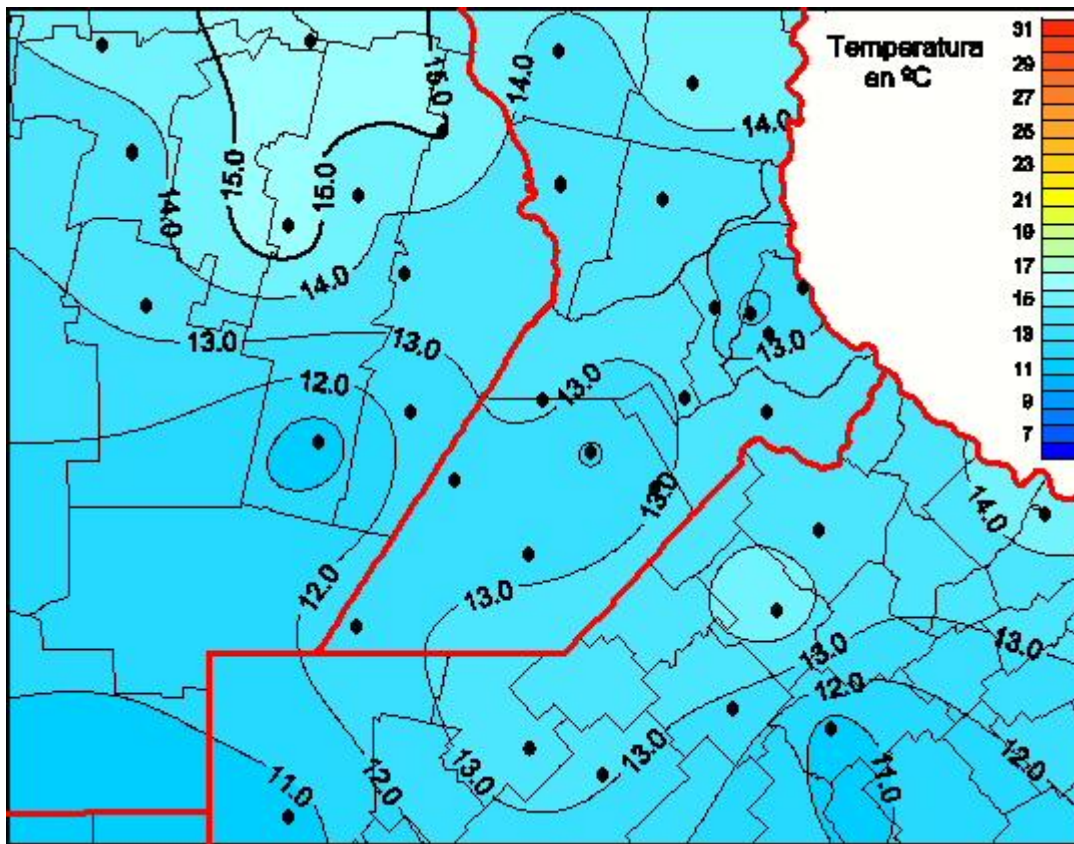

Temperaturas Medias

Mapa de temperaturas medias de las las últimas 24 horas.
(Desde las 8:00AM hasta las 8:00AM). Se actualiza a las 10:00hs.