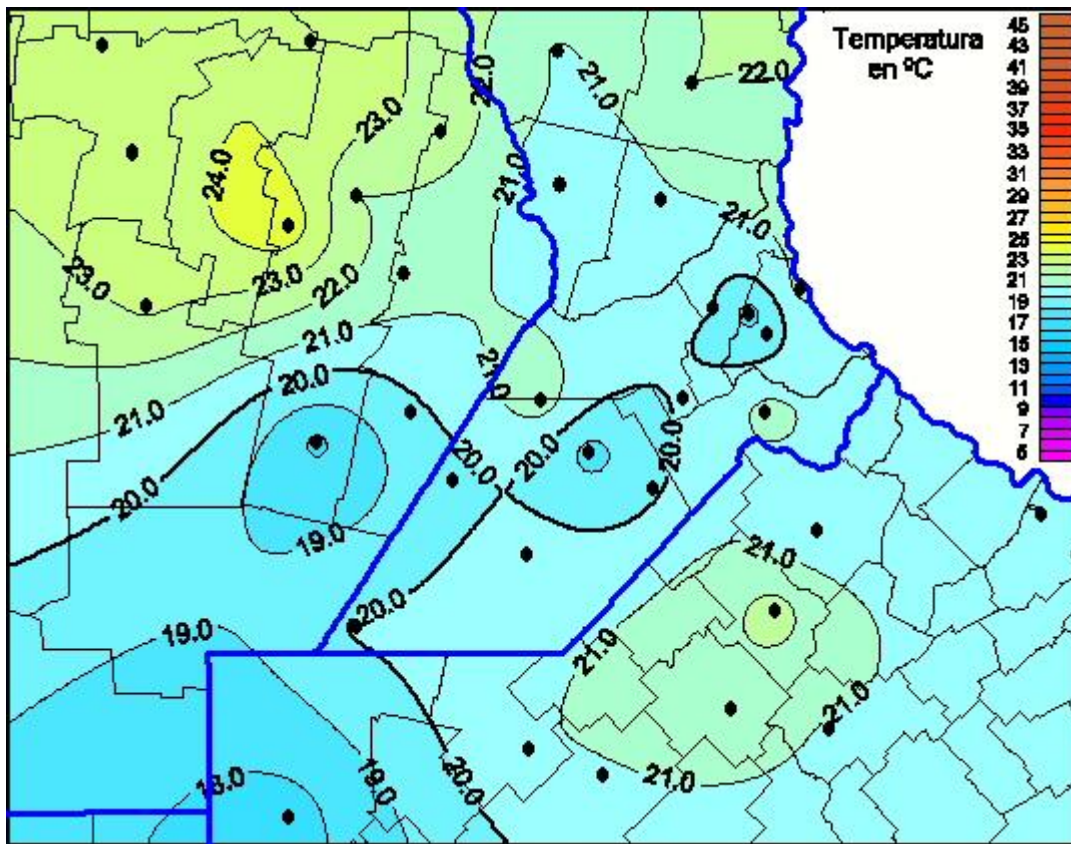

Temperaturas Máximas

Mapa de temperaturas máximas de las últimas 24 horas.
(Desde las 8:00AM hasta las 8:00AM). Se actualiza a las 10:00hs.