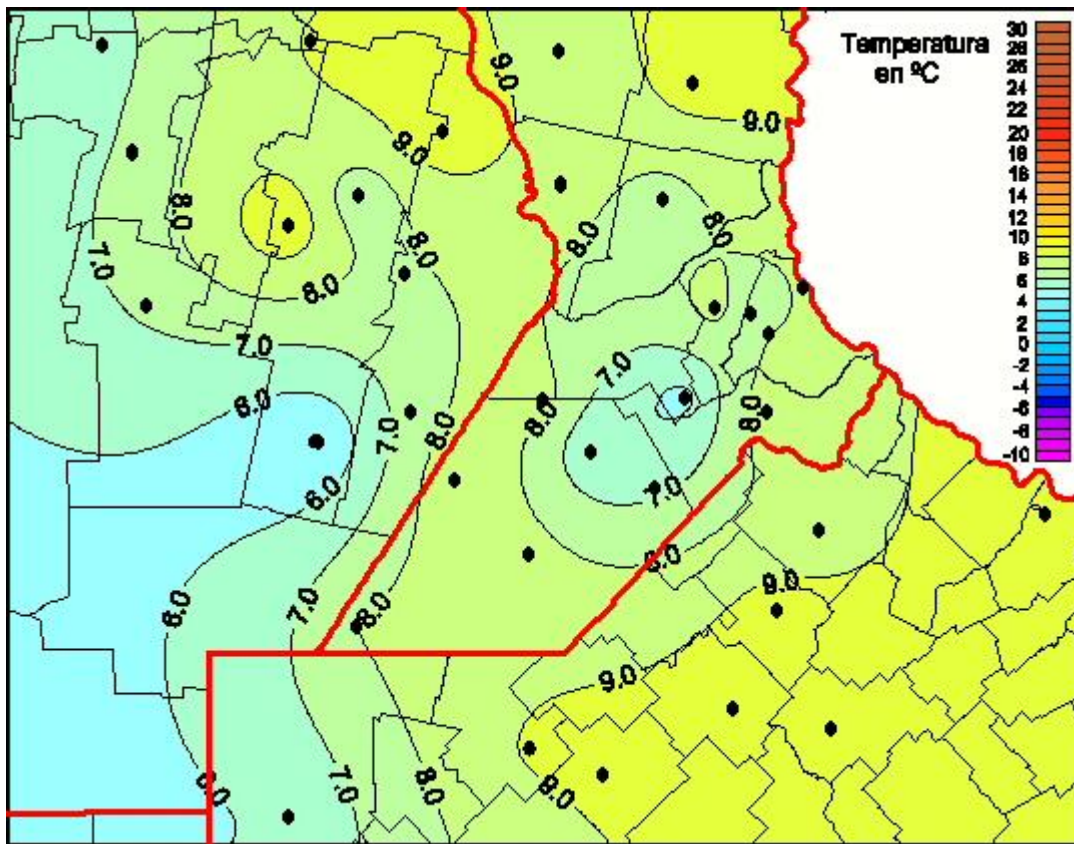

Temperaturas Mínimas

Mapa de temperaturas mínimas de las las últimas 24 horas.
(Desde las 8:00AM hasta las 8:00AM). Se actualiza a las 10:00hs.