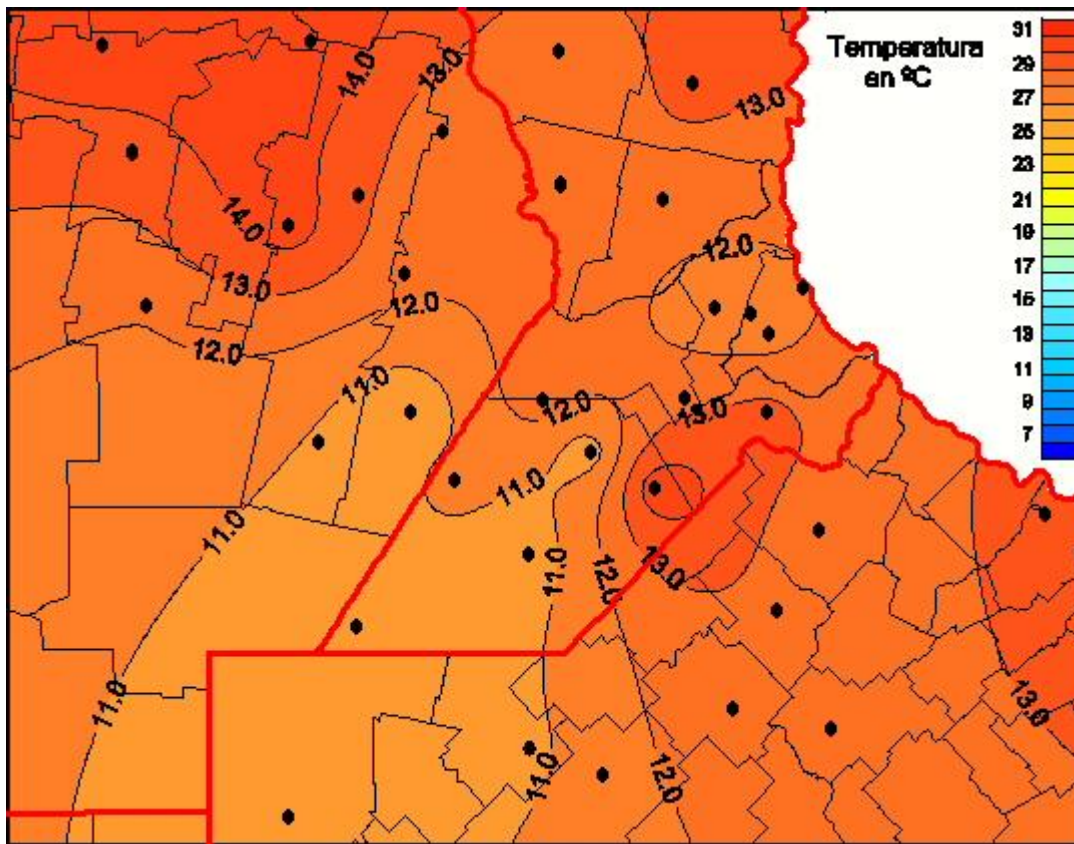

Temperaturas Medias

Mapa de temperaturas medias de las las últimas 24 horas.
(Desde las 8:00AM hasta las 8:00AM). Se actualiza a las 10:00hs.