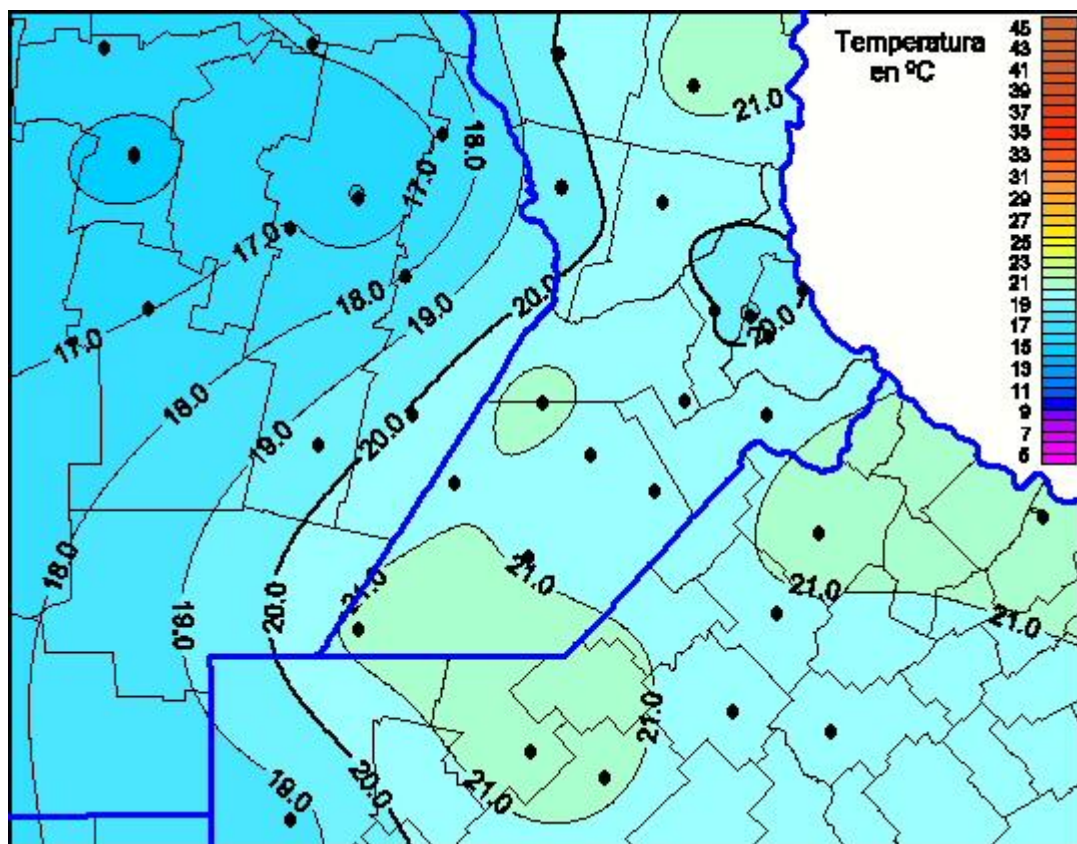

## Temperaturas Máximas

Mapa de temperaturas máximas de las últimas 24 horas.  
(Desde las 8:00AM hasta las 8:00AM). Se actualiza a las 10:00hs.