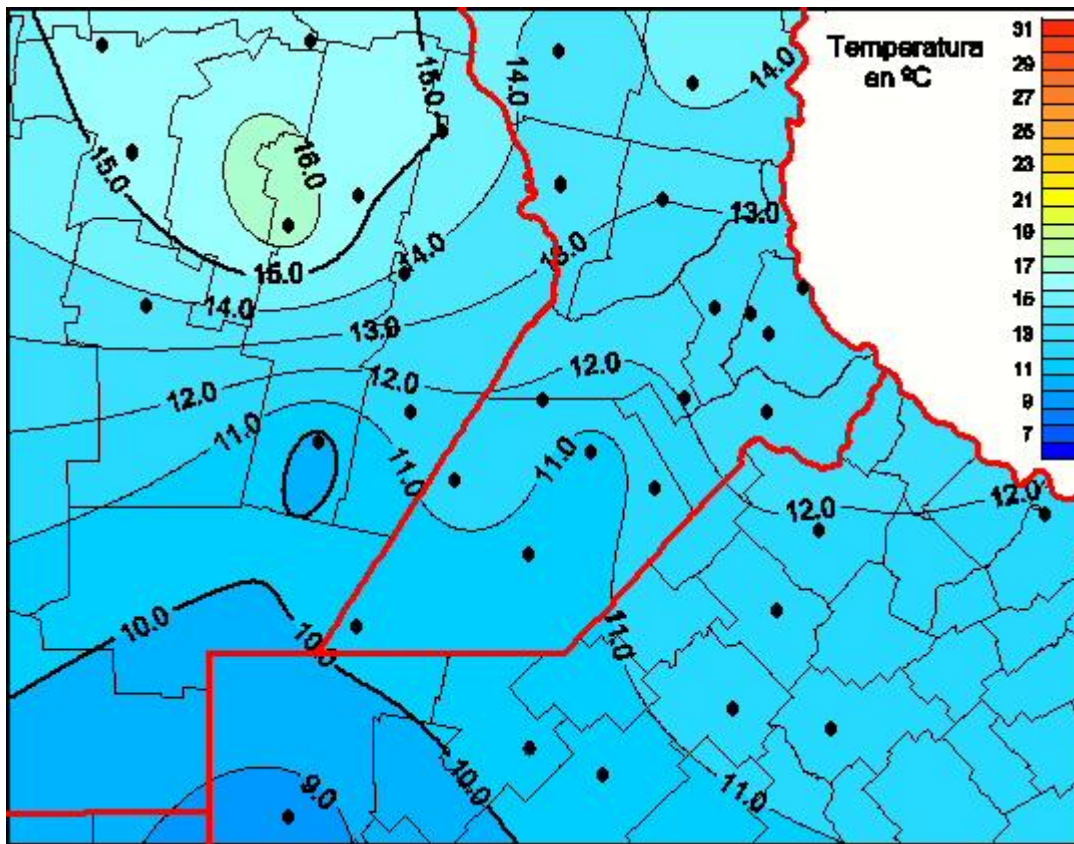

Temperaturas Medias

Mapa de temperaturas medias de las últimas 24 horas.
(Desde las 8:00AM hasta las 8:00AM). Se actualiza a las 10:00hs.