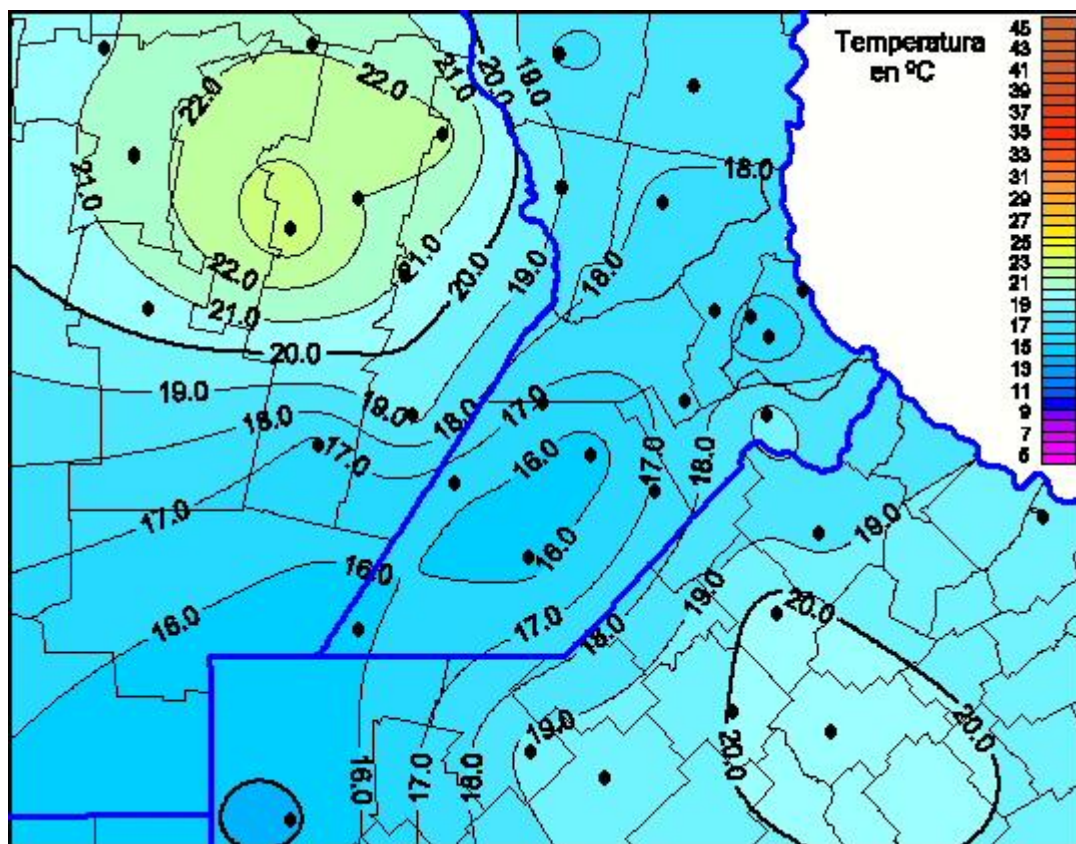

## Temperaturas Máximas

Mapa de temperaturas máximas de las últimas 24 horas.  
(Desde las 8:00AM hasta las 8:00AM). Se actualiza a las 10:00hs.