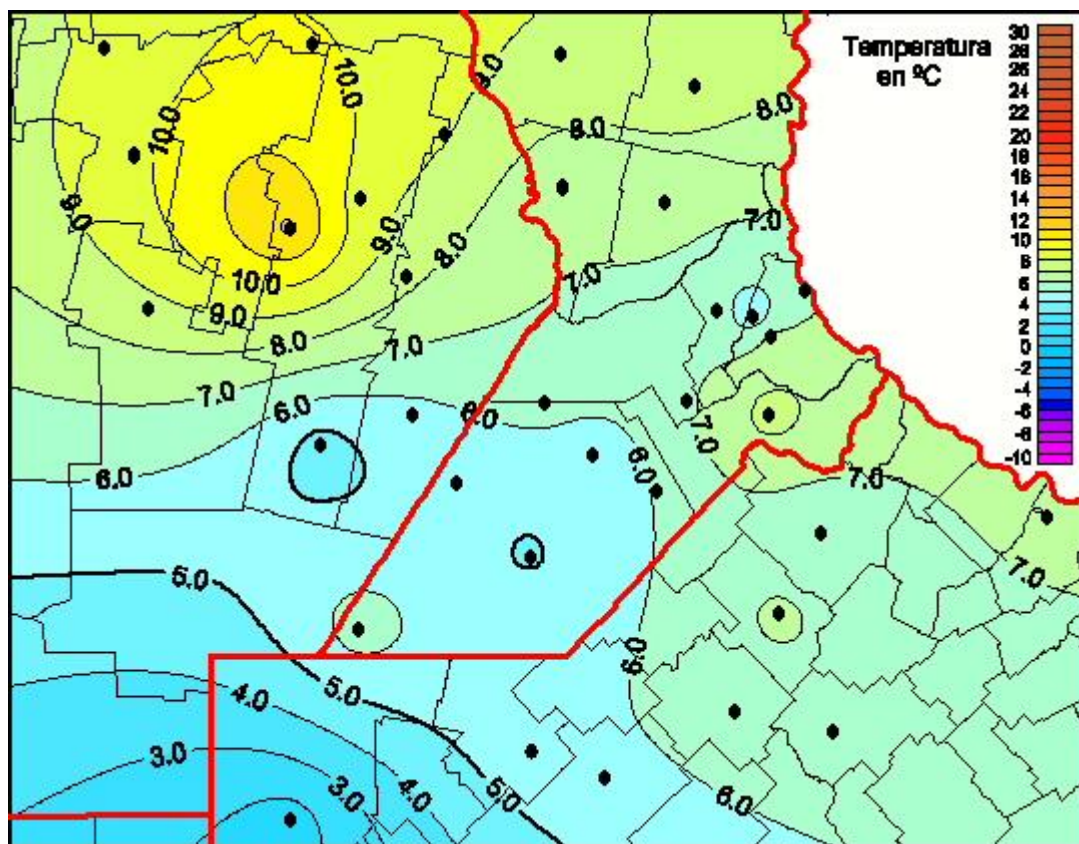

## Temperaturas Mínimas

Mapa de temperaturas mínimas de las las últimas 24 horas.  
(Desde las 8:00AM hasta las 8:00AM). Se actualiza a las 10:00hs.