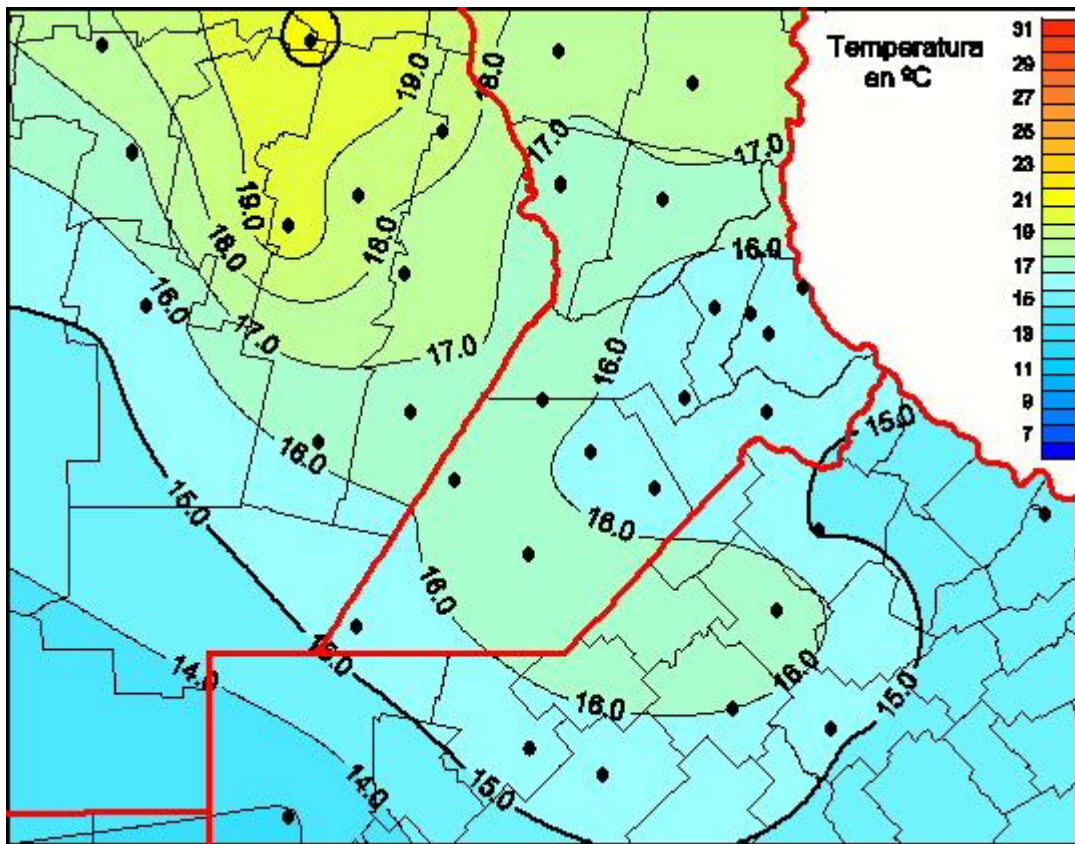

Temperaturas Medias

Mapa de temperaturas medias de las últimas 24 horas.
(Desde las 8:00AM hasta las 8:00AM). Se actualiza a las 10:00hs.