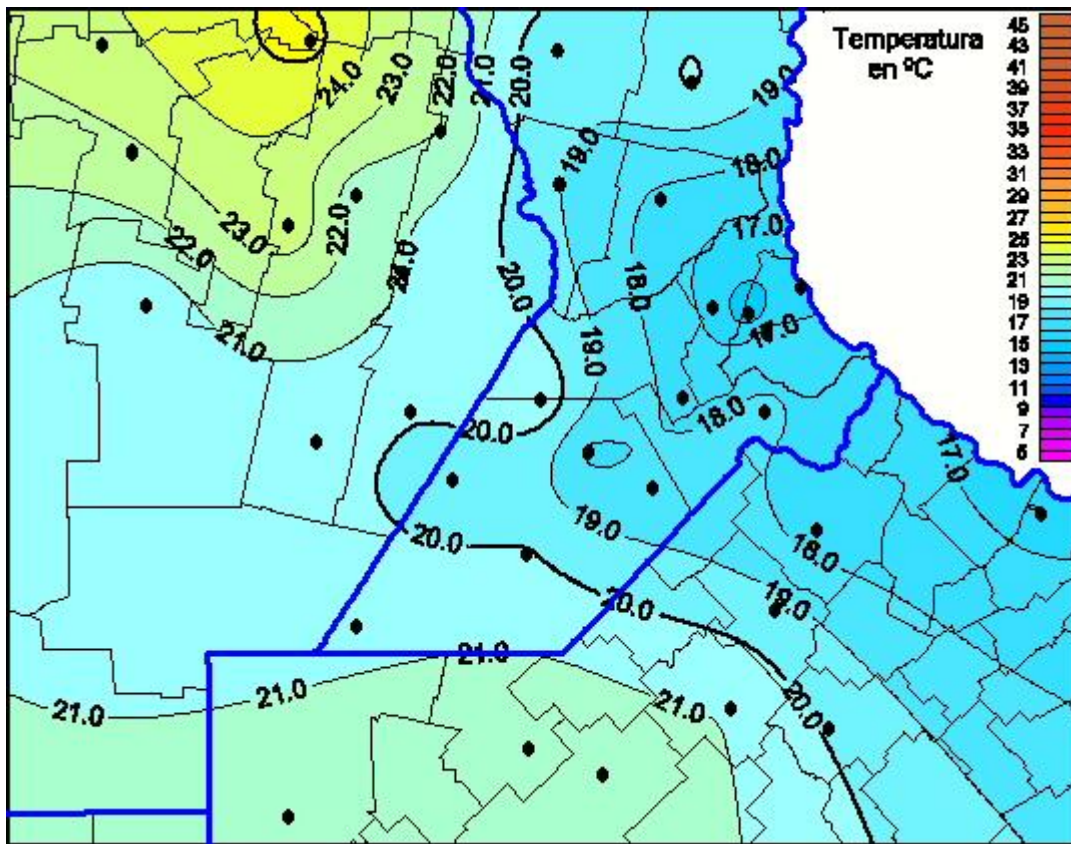

Temperaturas Máximas

Mapa de temperaturas máximas de las últimas 24 horas.
(Desde las 8:00AM hasta las 8:00AM). Se actualiza a las 10:00hs.