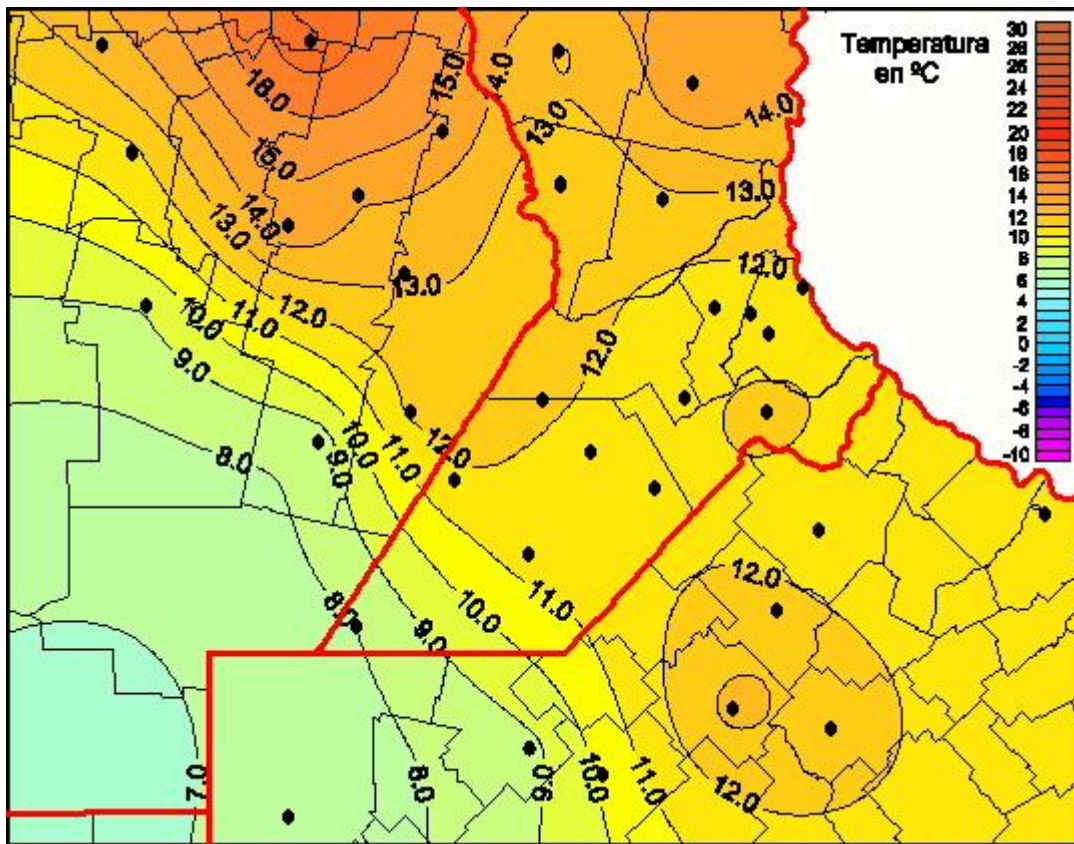

Temperaturas Mínimas

Mapa de temperaturas mínimas de las las últimas 24 horas.
(Desde las 8:00AM hasta las 8:00AM). Se actualiza a las 10:00hs.