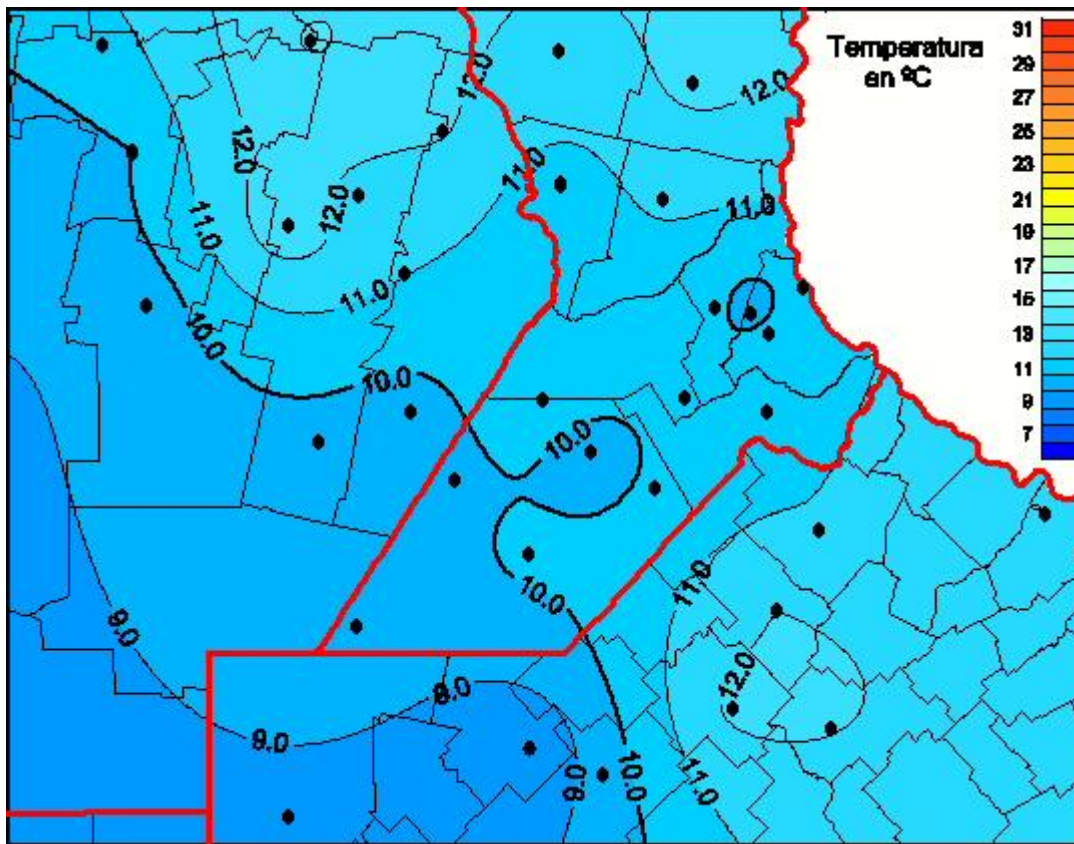

Temperaturas Medias

Mapa de temperaturas medias de las las últimas 72 horas.
(Desde las 8:00AM hasta las 8:00AM). Se actualiza a las 10:00hs.