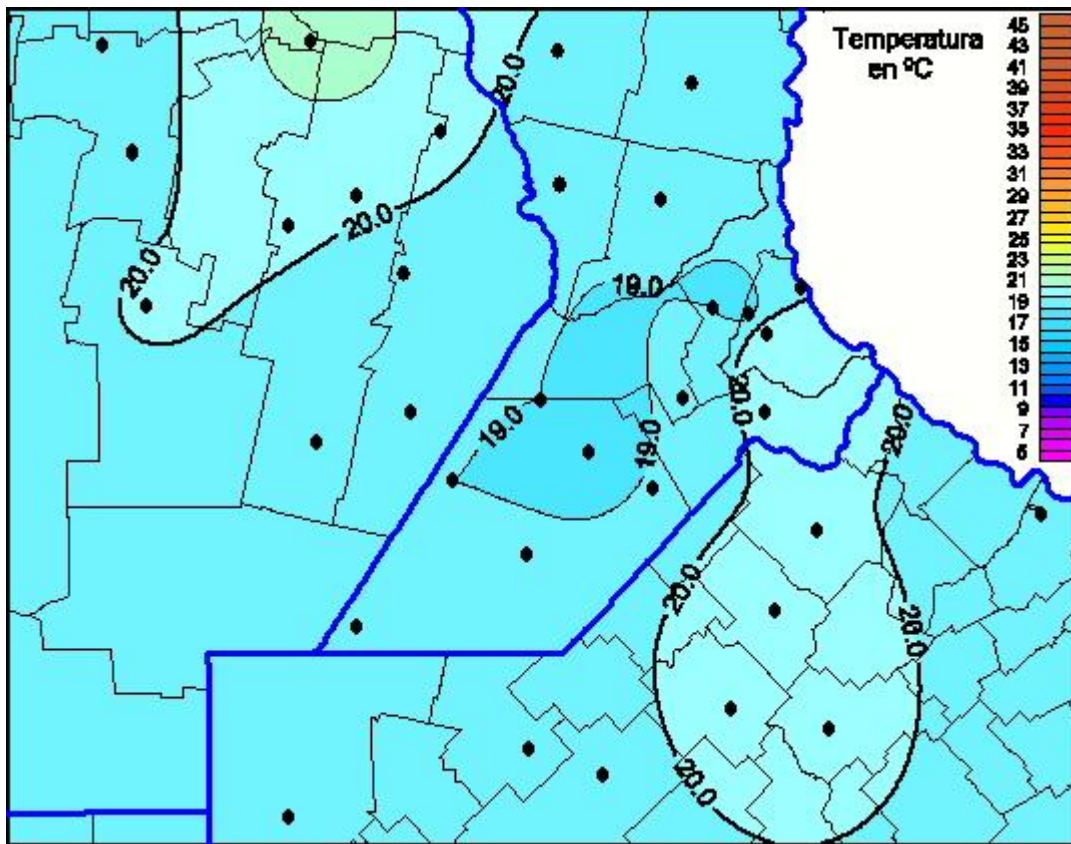

Temperaturas Máximas

Mapa de temperaturas máximas de las últimas 72 horas.
(Desde las 8:00AM hasta las 8:00AM). Se actualiza a las 10:00hs.