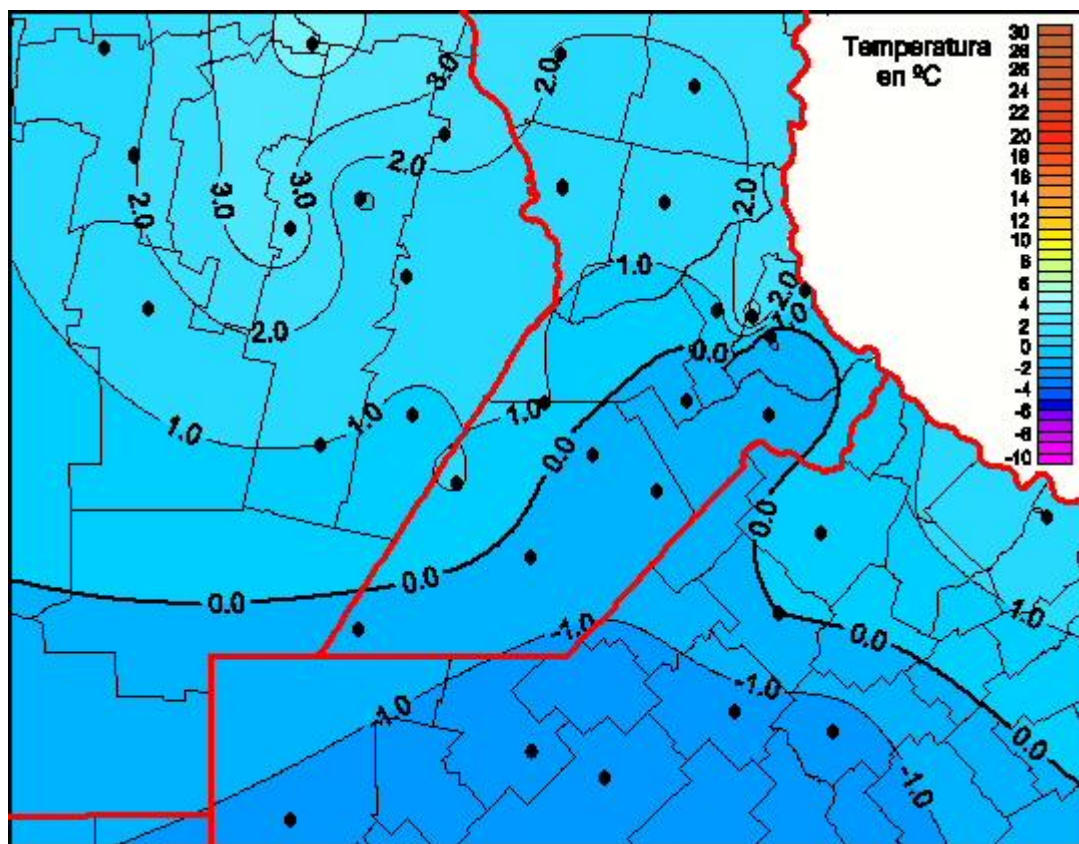

Temperaturas Mínimas

Mapa de temperaturas mínimas de las las últimas 72 horas.
(Desde las 8:00AM hasta las 8:00AM). Se actualiza a las 10:00hs.