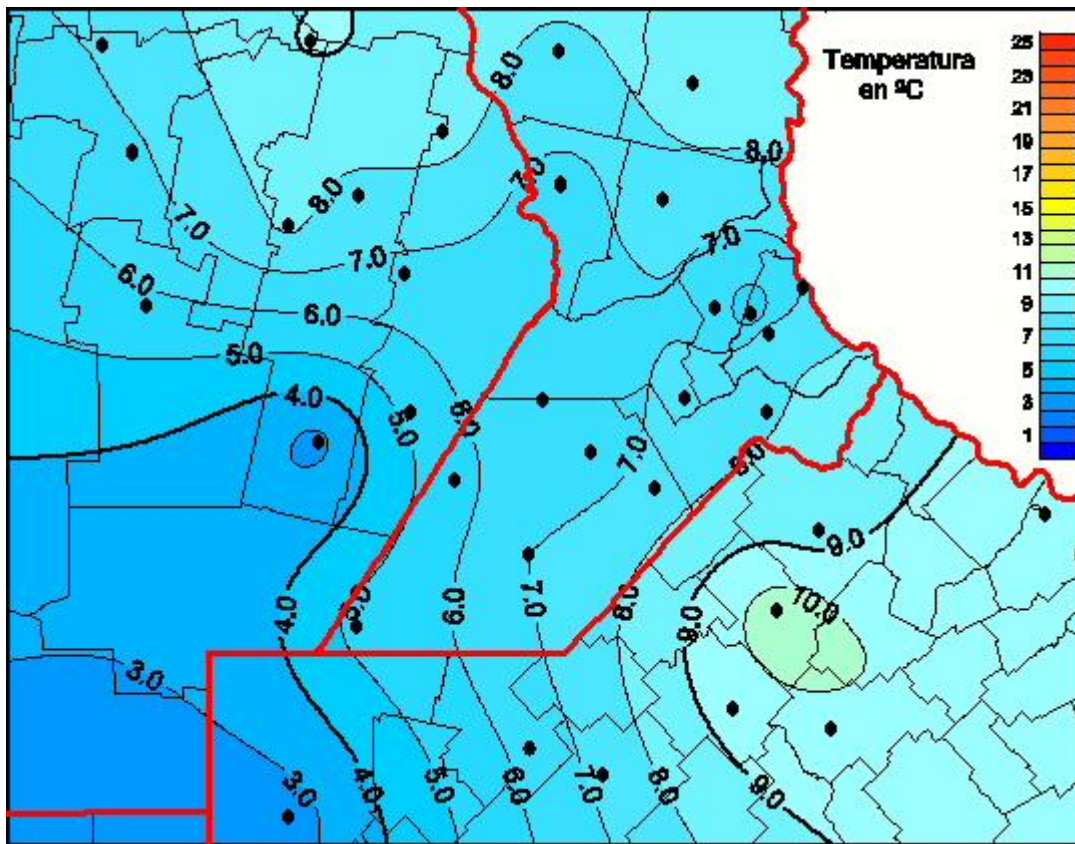

# Temperaturas Medias

Mapa de temperaturas medias de las las últimas 24 horas.  
(Desde las 8:00AM hasta las 8:00AM). Se actualiza a las 10:00hs.