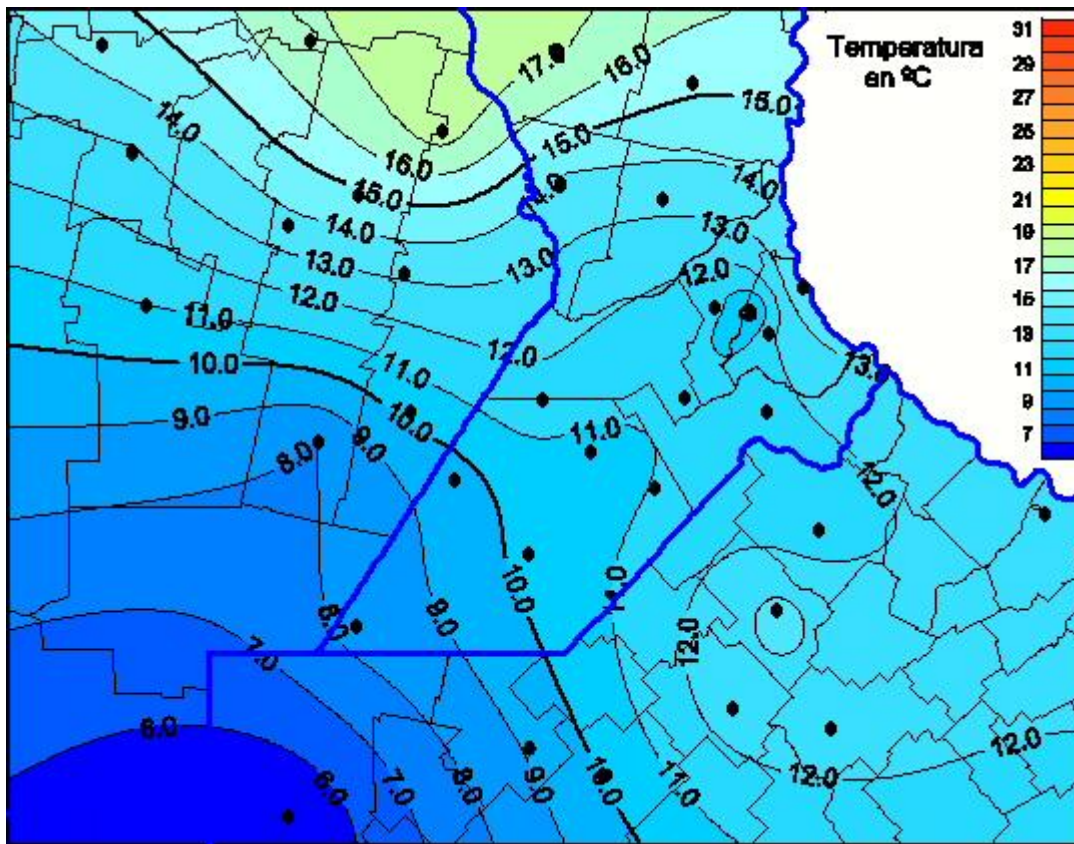

Temperaturas Máximas

Mapa de temperaturas máximas de las últimas 24 horas.
(Desde las 8:00AM hasta las 8:00AM). Se actualiza a las 10:00hs.