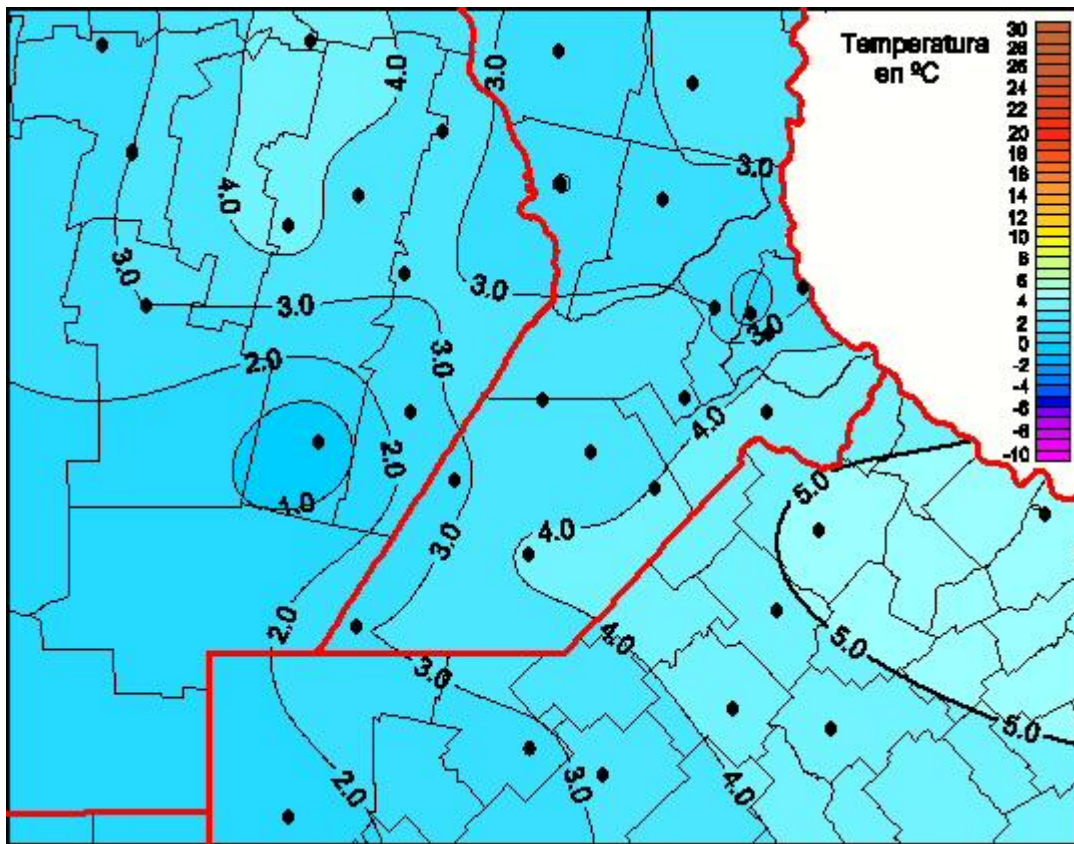

Temperaturas Mínimas

Mapa de temperaturas mínimas de las las últimas 24 horas.
(Desde las 8:00AM hasta las 8:00AM). Se actualiza a las 10:00hs.