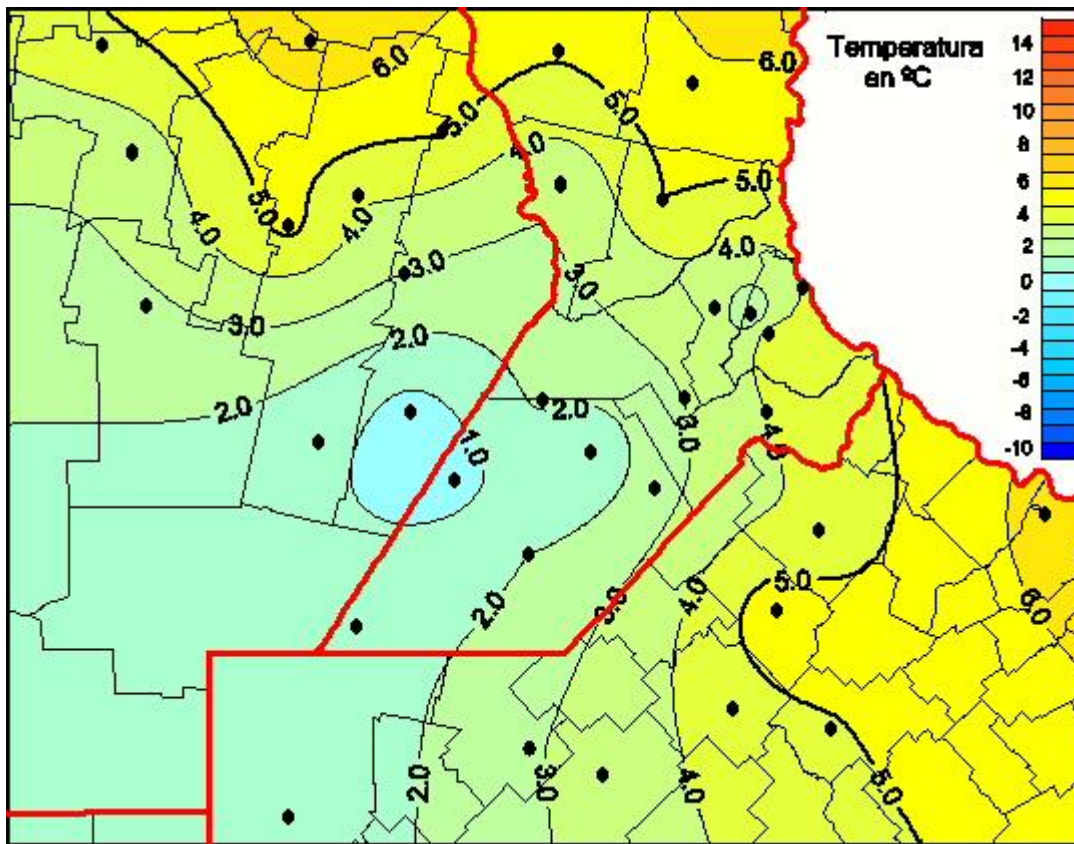

Temperaturas Medias

Mapa de temperaturas medias de las las últimas 24 horas.
(Desde las 8:00AM hasta las 8:00AM). Se actualiza a las 10:00hs.