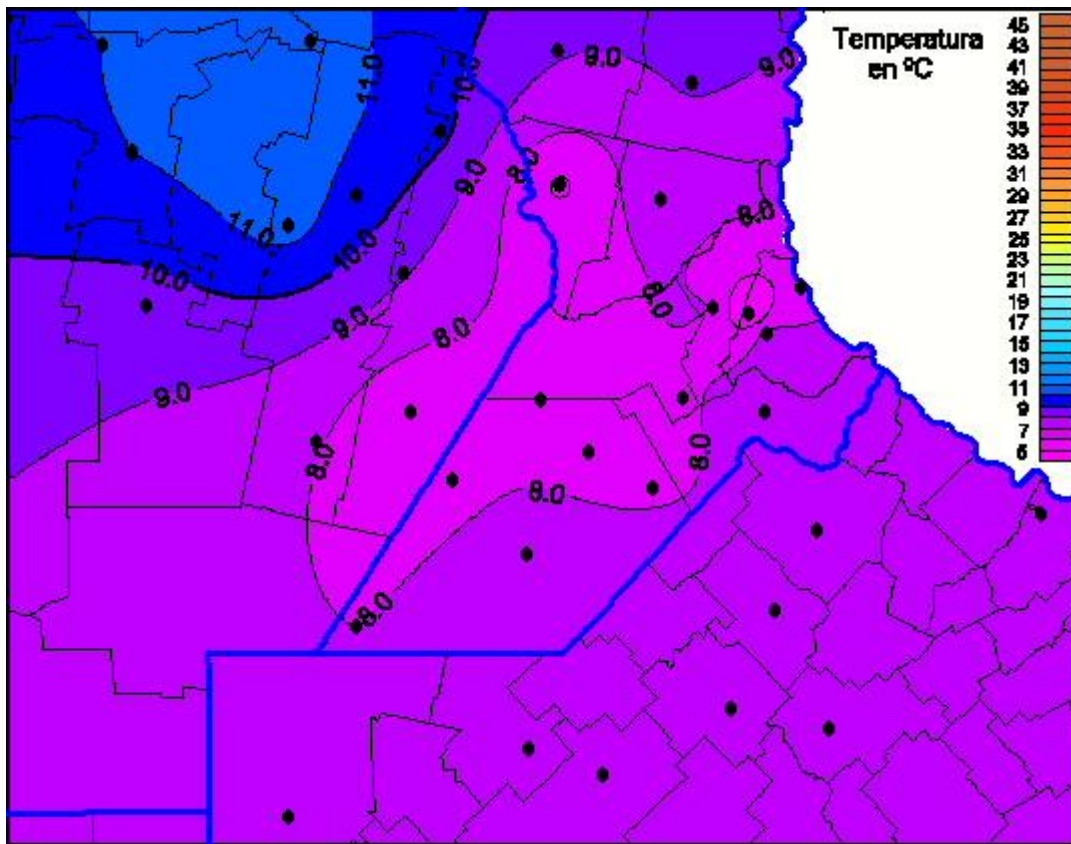

## Temperaturas Máximas

Mapa de temperaturas máximas de las últimas 24 horas.  
(Desde las 8:00AM hasta las 8:00AM). Se actualiza a las 10:00hs.