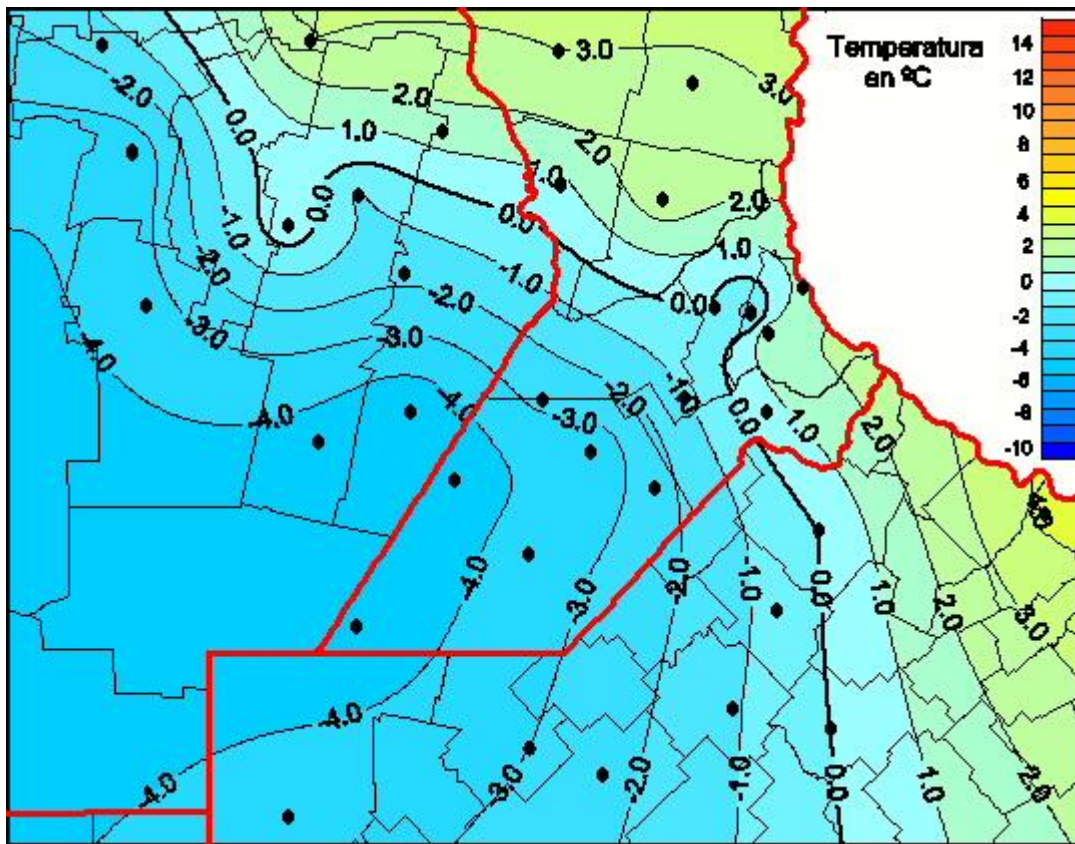

Temperaturas Mínimas

Mapa de temperaturas mínimas de las las últimas 24 horas.
(Desde las 8:00AM hasta las 8:00AM). Se actualiza a las 10:00hs.