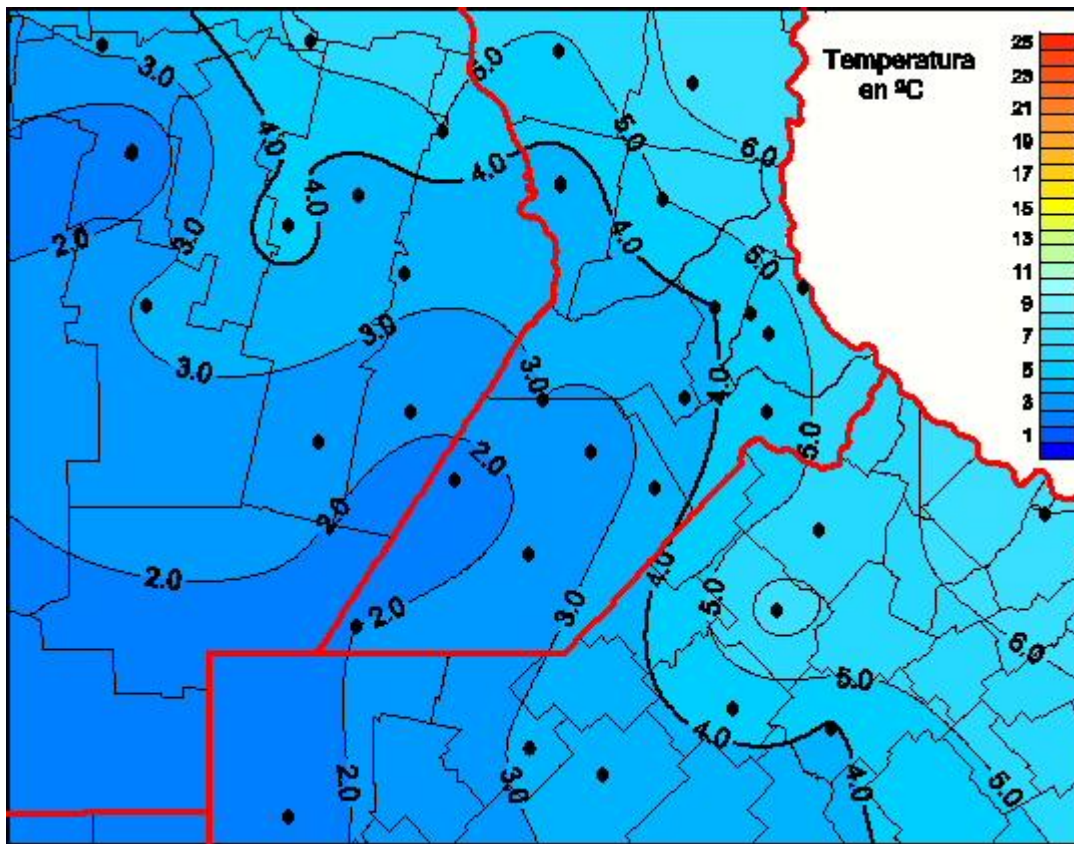

Temperaturas Medias

Mapa de temperaturas medias de las las últimas 24 horas.
(Desde las 8:00AM hasta las 8:00AM). Se actualiza a las 10:00hs.