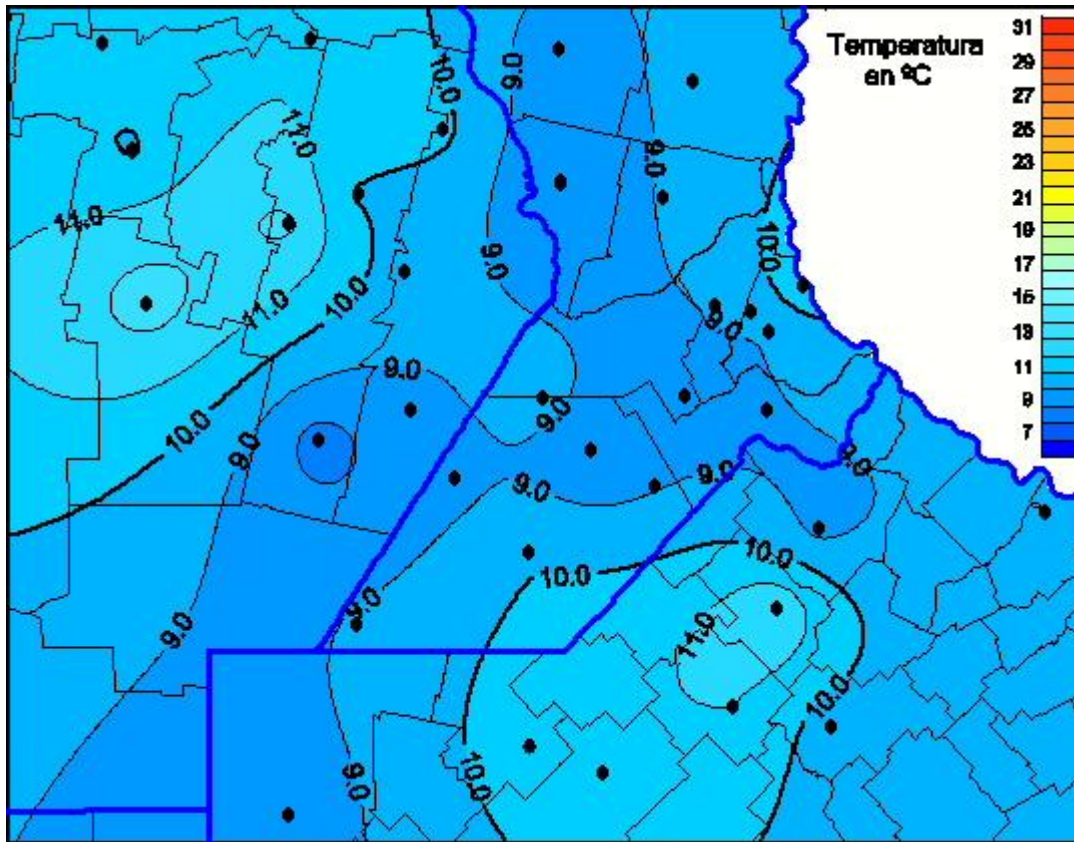

Temperaturas Máximas

Mapa de temperaturas máximas de las últimas 24 horas.
(Desde las 8:00AM hasta las 8:00AM). Se actualiza a las 10:00hs.