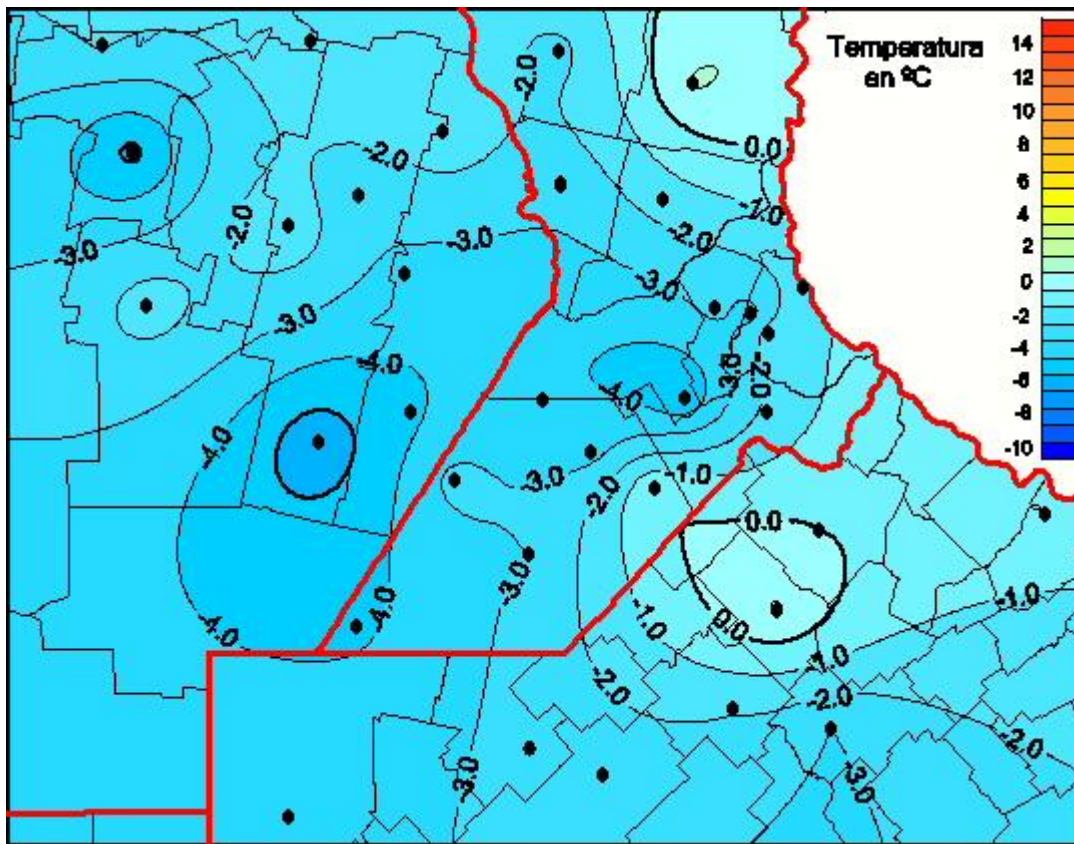

## Temperaturas Mínimas

Mapa de temperaturas mínimas de las las últimas 24 horas.  
(Desde las 8:00AM hasta las 8:00AM). Se actualiza a las 10:00hs.