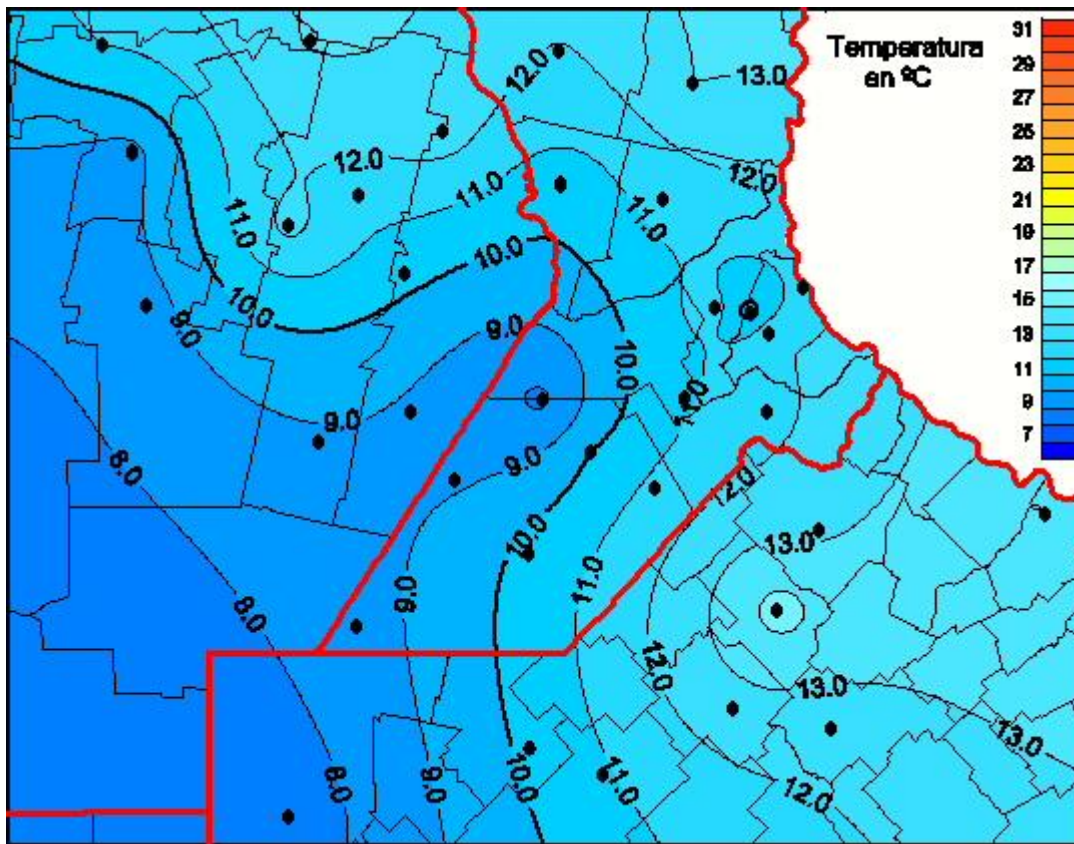

Temperaturas Medias

Mapa de temperaturas medias de las las últimas 24 horas.
(Desde las 8:00AM hasta las 8:00AM). Se actualiza a las 10:00hs.