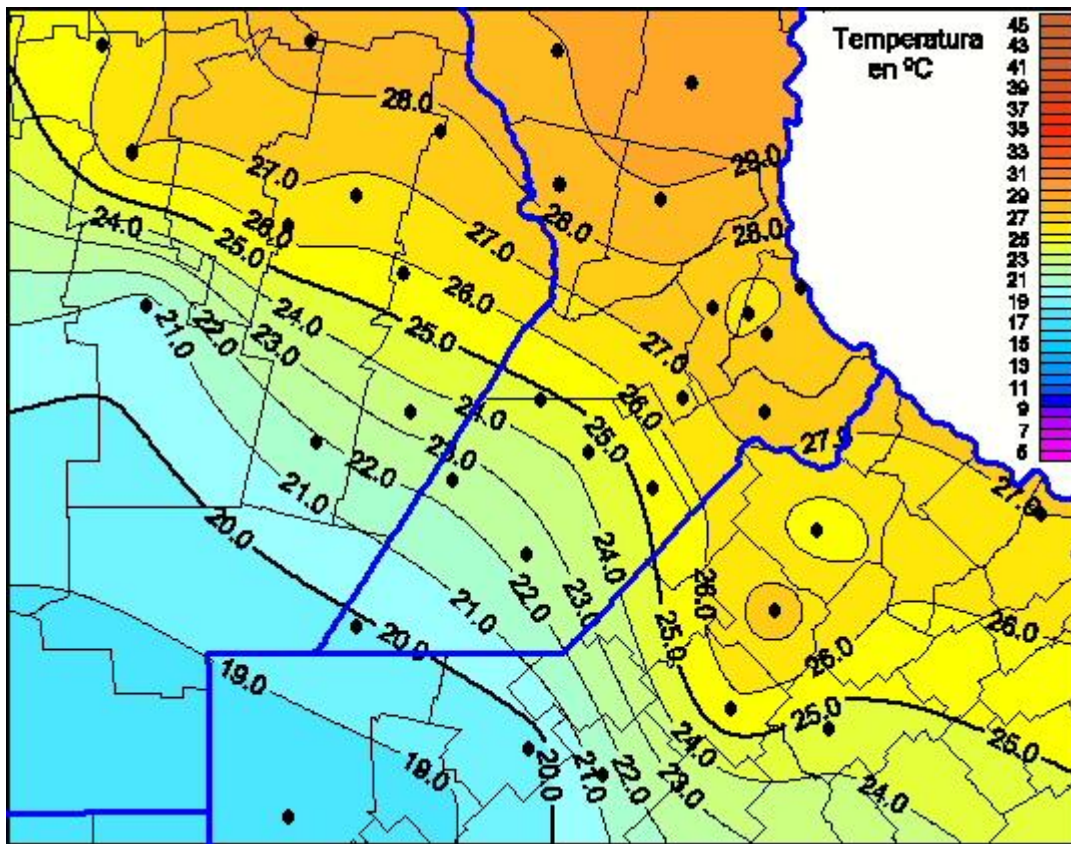

Temperaturas Máximas

Mapa de temperaturas máximas de las últimas 24 horas.
(Desde las 8:00AM hasta las 8:00AM). Se actualiza a las 10:00hs.