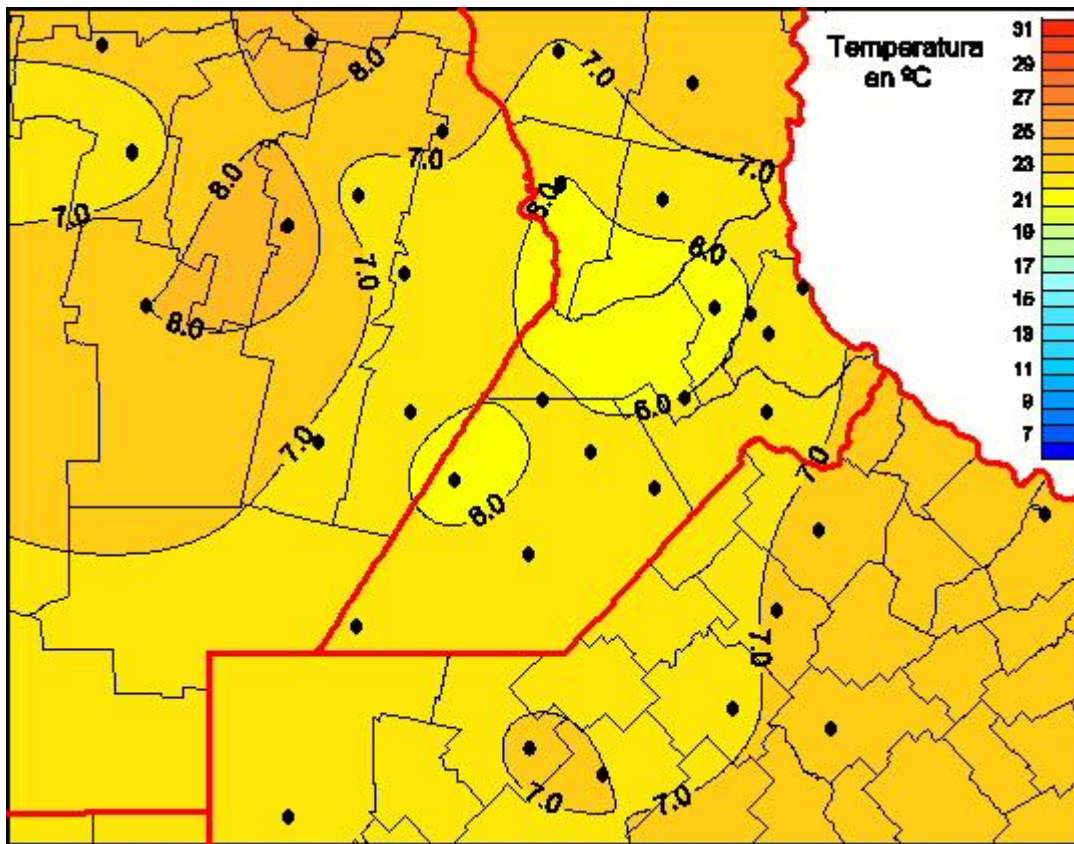

## Temperaturas Medias

Mapa de temperaturas medias de las las últimas 24 horas.  
(Desde las 8:00AM hasta las 8:00AM). Se actualiza a las 10:00hs.