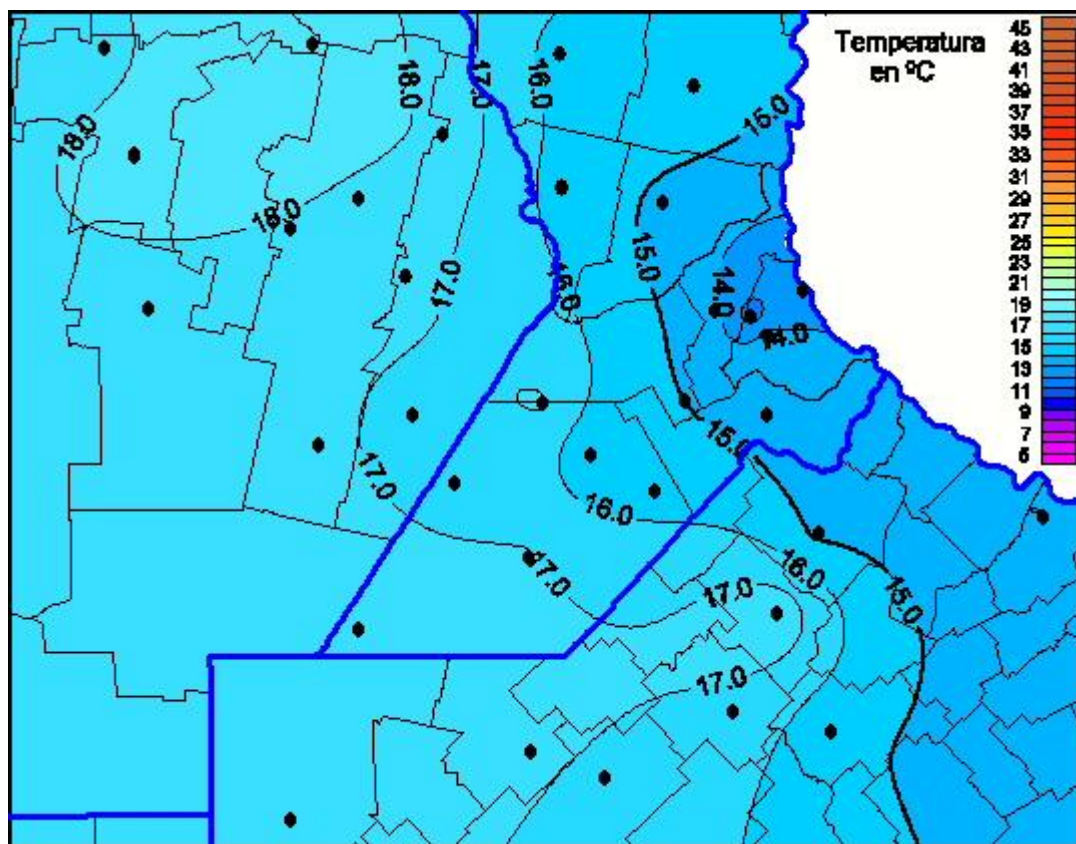

Temperaturas Máximas

Mapa de temperaturas máximas de las últimas 24 horas.
(Desde las 8:00AM hasta las 8:00AM). Se actualiza a las 10:00hs.