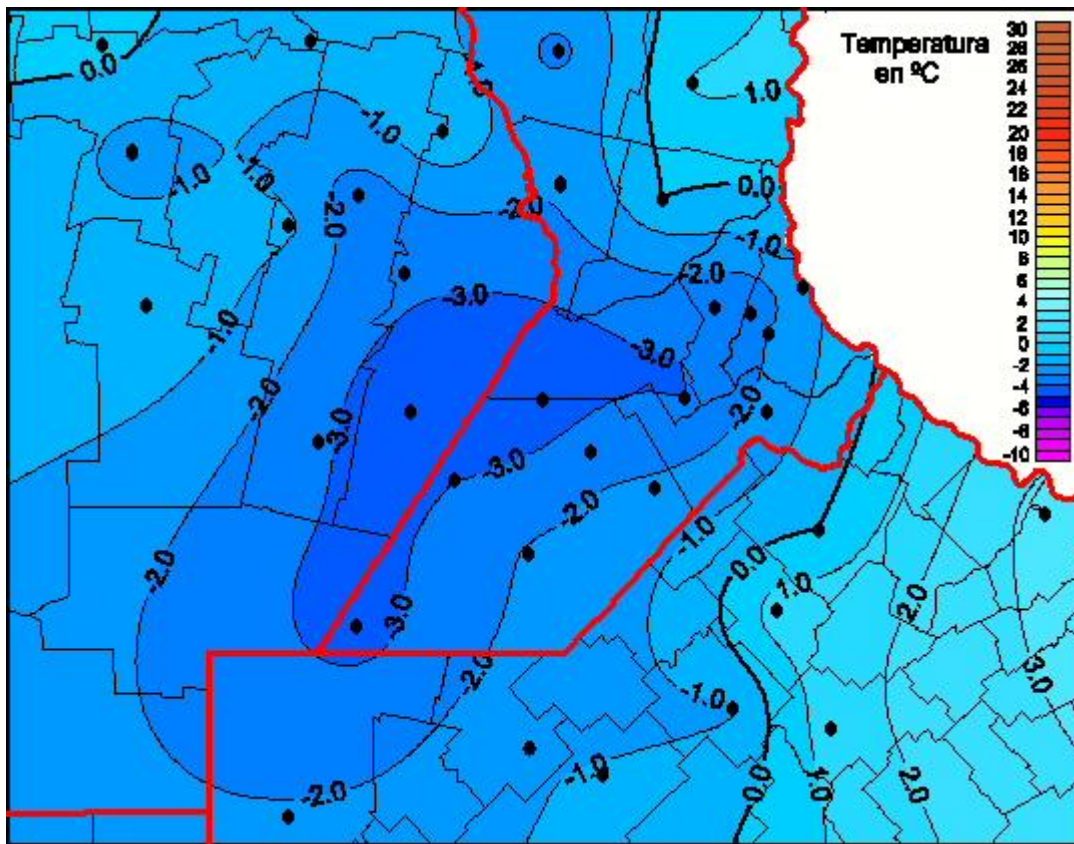

Temperaturas Mínimas

Mapa de temperaturas mínimas de las últimas 24 horas.
(Desde las 8:00AM hasta las 8:00AM). Se actualiza a las 10:00hs.