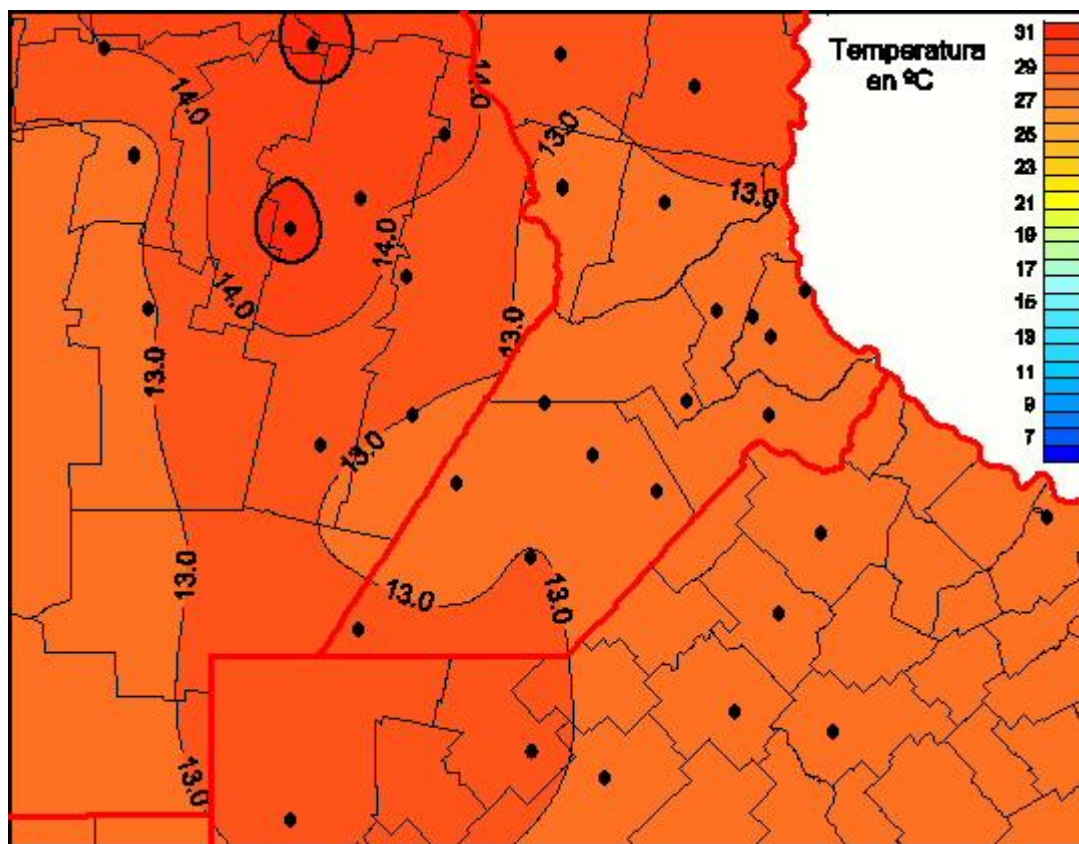

Temperaturas Medias

Mapa de temperaturas medias de las las últimas 72 horas.
(Desde las 8:00AM hasta las 8:00AM). Se actualiza a las 10:00hs.