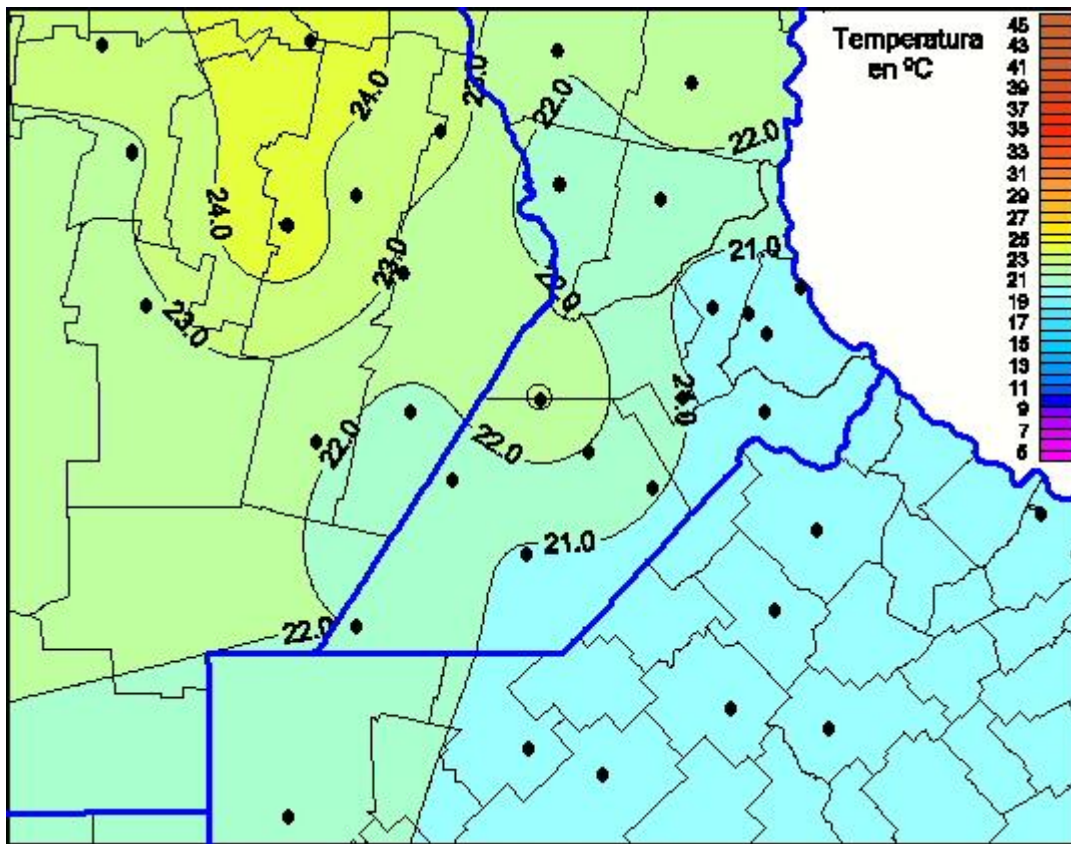

## Temperaturas Máximas

Mapa de temperaturas máximas de las últimas 72 horas.  
(Desde las 8:00AM hasta las 8:00AM). Se actualiza a las 10:00hs.