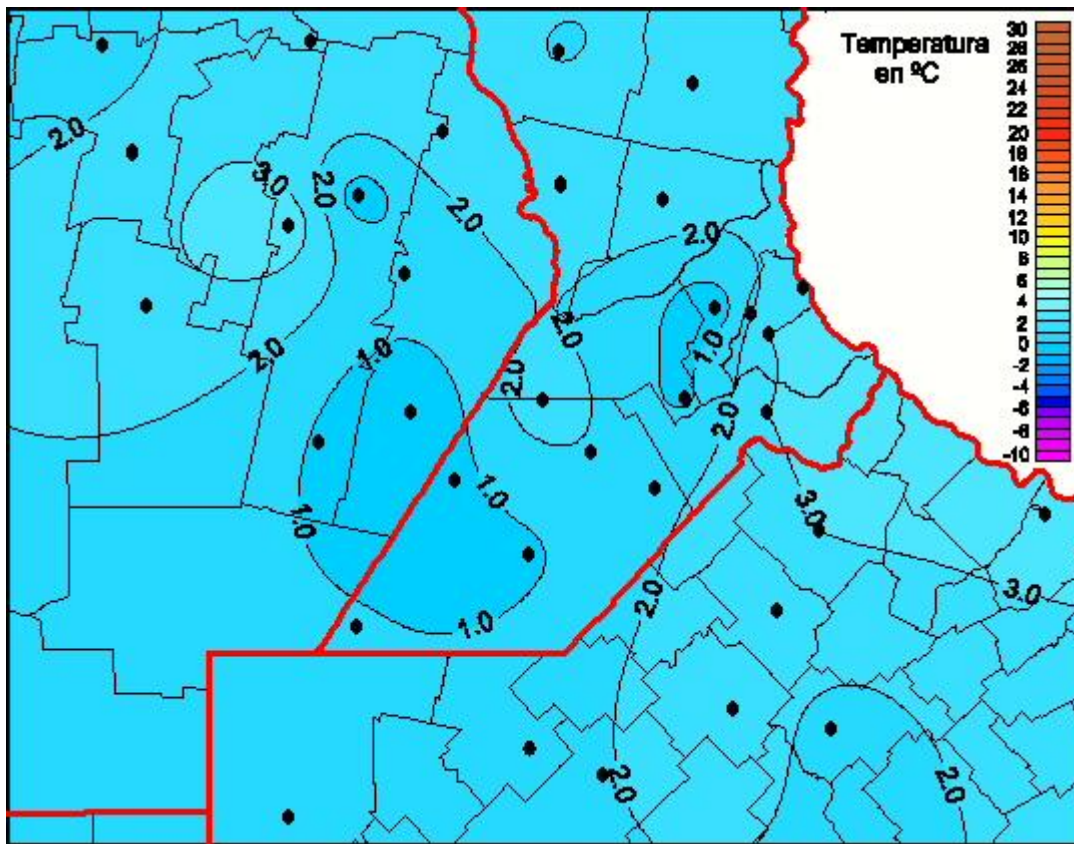

## Temperaturas Mínimas

Mapa de temperaturas mínimas de las las últimas 72 horas.  
(Desde las 8:00AM hasta las 8:00AM). Se actualiza a las 10:00hs.