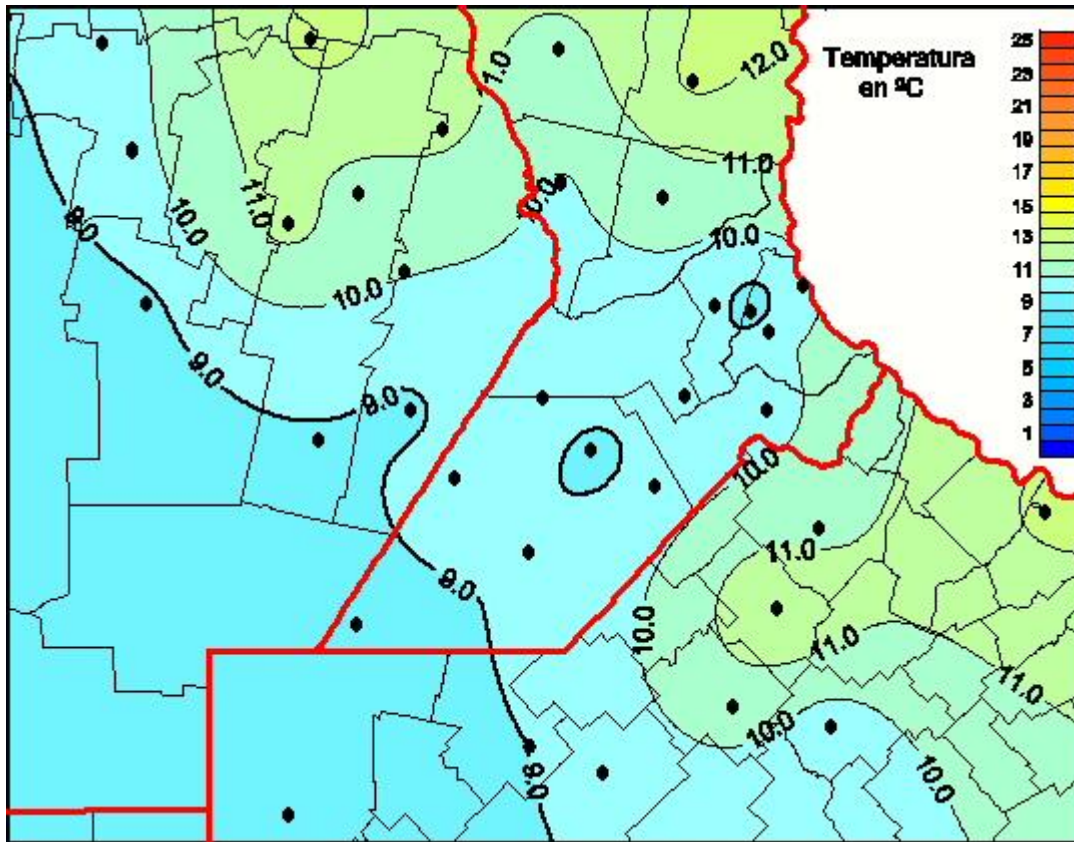

Temperaturas Medias

Mapa de temperaturas medias de las últimas 24 horas.
(Desde las 8:00AM hasta las 8:00AM). Se actualiza a las 10:00hs.