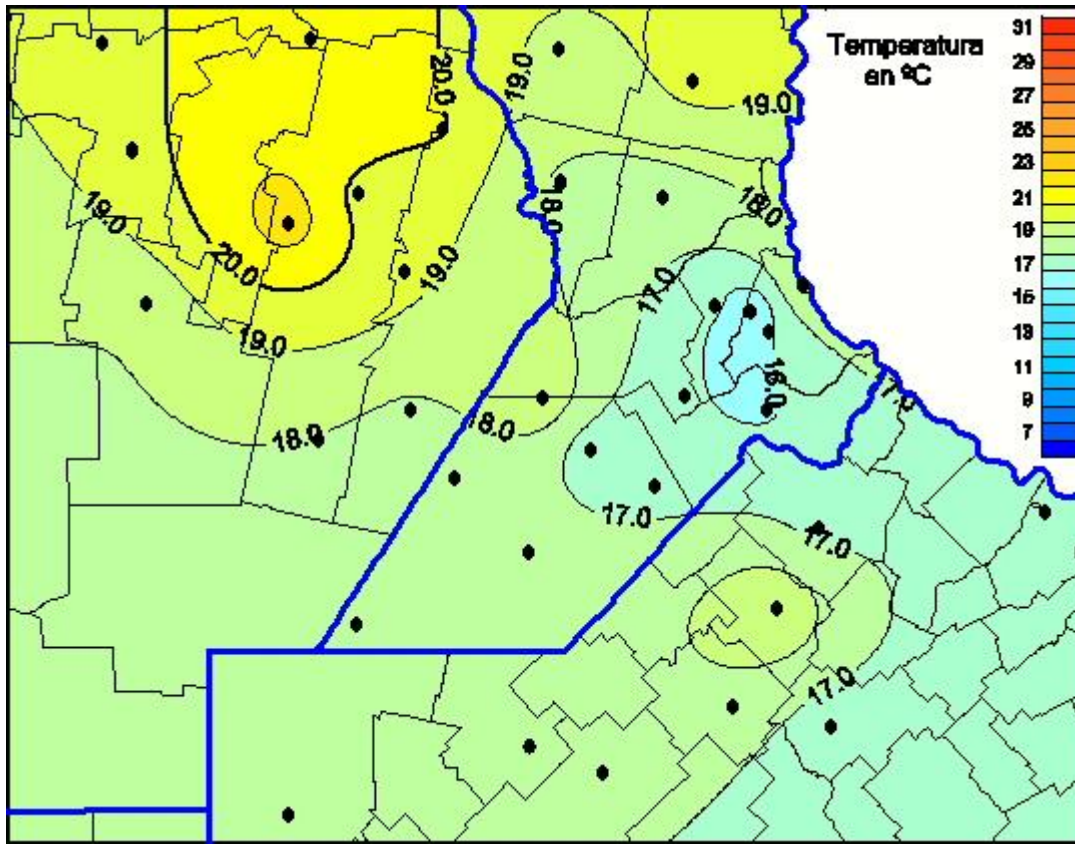

## Temperaturas Máximas

Mapa de temperaturas máximas de las últimas 24 horas.  
(Desde las 8:00AM hasta las 8:00AM). Se actualiza a las 10:00hs.