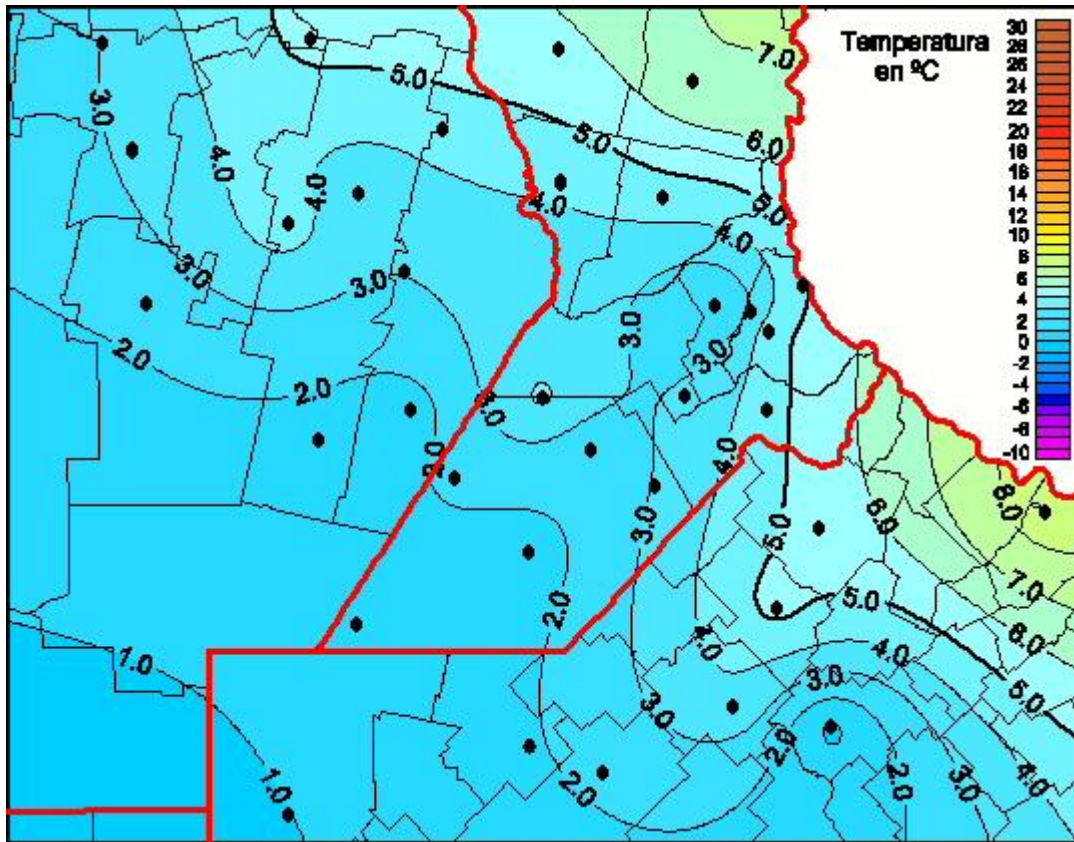

Temperaturas Mínimas

Mapa de temperaturas mínimas de las las últimas 24 horas.
(Desde las 8:00AM hasta las 8:00AM). Se actualiza a las 10:00hs.